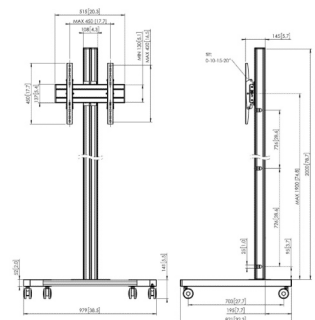

Algemeen

Kleur	Zilver | Zwart	Zilver | Zwart	Zilver | Zwart
Artikelnummer	7953014 (Silver) 7953010 (Black)	7953024 (Silver) 7953020 (Black) 7993020 (Black)	7953034 (Silver) 7953030 (Black)
EAN enkele doos	8712285333002 (Silver) 8712285332982 (Black)	8712285333040 (Silver) 8712285333026 (Black) 8712285346781 (Black)	8712285333088 (Silver) 8712285333064 (Black)