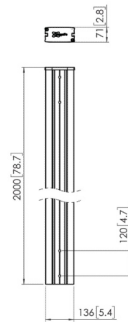

Algemeen

Kleur

Zwart

Zwart

Zwart

Artikelnummer

7229200

7229270

7229330

EAN enkele doos

8712285335761

8712285336720

8712285336744