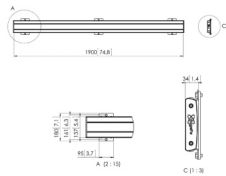

PFB 3411

Display interface plaat

PFB 3419

Display interface plaat

PFB 3427

Display interface plaat

PFB 3433

Display interface plaat

1175

1915

2750

3300

100

100

100

100

1110

1850

2700

3250

5 jaar

5 jaar

5 jaar

5 jaar

Zilver | Zwart

7234114 (Silver)
7234110 (Black)

8712285318825 (Silver)
8712285329487 (Black)

Zilver | Zwart

7234194 (Silver)
7234190 (Black)

8712285330209 (Silver)
8712285328749 (Black)

Zilver | Zwart

7234274 (Silver)
7234270 (Black)

8712285330223 (Silver)
8712285328763 (Black)

Zilver | Zwart

7234334 (Silver)
7234330 (Black)

8712285330247 (Silver)
8712285328787 (Black)