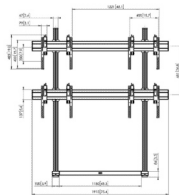

Algemeen

Kleur	Zwart	Zwart	Zwart
Artikelnummer	7922550	7933470	7933550
EAN enkele doos	8712285338526	8712285339684	8712285338540