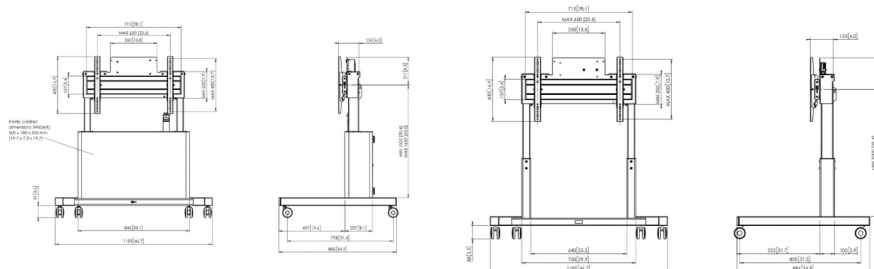

GEMOTORISEERDE TROLLEY KITS

TE1164

Display trolley gemotoriseerd met kast

TE1264

Gemotoriseerde trolley

Specificaties

Max. gewicht (kg)	160	160
Min. grootte beeldscherm (inch)	42	42
Max. grootte beeldscherm (inch)	86	86
Op afstand te bedienen	•	•
Gemotoriseerd	•	•
Hoogteverstelling	650	650
Gatenpatroon (VESA)	600 mm x 400 mm	600 mm x 400 mm

Garantie

TÜV-gecertificeerd		
Garantie	5 jaar	5 jaar

Algemeen

Kleur	Zilver	Zwart
Artikelnummer	7911644	7912644
EAN enkele doos	8712285339721	8712285339745