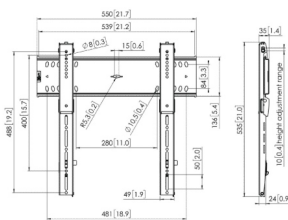

Algemeen

Kleur	Zwart	Zwart	Zwart
Artikelnummer	7364000	7364100	7368000
EAN enkele doos	8712285334122	8712285334146	8712285334160