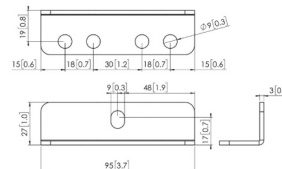

Algemeen

Kleur

Zwart

Artikelnummer

7291040

EAN enkele doos

8712285320743

Zwart

7291260

8712285330940

Zwart

7291450

8712285343407