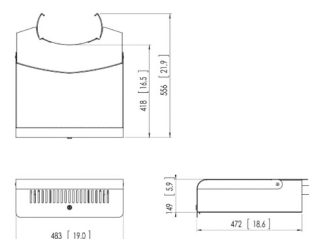

Algemeen

Kleur	Zilver	Zilver	Zilver
Artikelnummer	7390334	7390344	7390524
EAN enkele doos	8712285315008	8712285315022	8712285322808