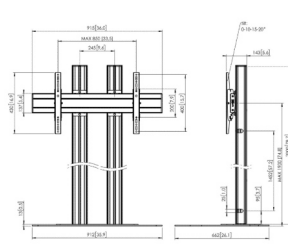

FD1584

Vloerstandaard, dubbele buis

160

65

1500

100 x 100

850 x 400

5 jaar

Zwart | Zilver

7951050 (Black)
7951054 (Silver)

8712285332661 (Black)
8712285332685 (Silver)

FD1884

Vloerstandaard, dubbele buis

160

65

1800

100 x 100

850 x 400

5 jaar

Zwart | Zilver

7951070 (Black)
7951074 (Silver)

8712285332746 (Black)
8712285332760 (Silver)

FD2084

Vloerstandaard, dubbele buis

120

65

2000

100 x 100

850 x 400

5 jaar

Zwart | Zilver

7951090 (Black)
7951094 (Silver)

8712285332821 (Black)
8712285332845 (Silver)