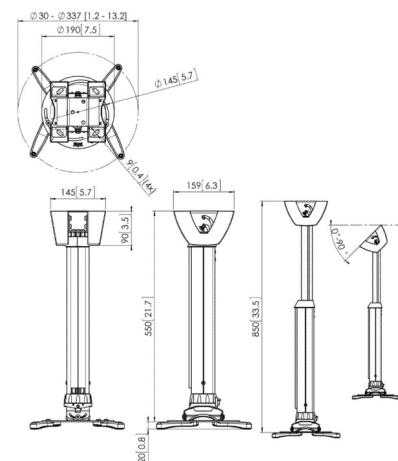

PROJECTOR BEUGELS

PPC 1540

Projector plafondbeugel

PPC 1555

Projector plafondbeugel

Specificaties

Max. gewicht (kg)	20	20
Reikwijdte (diameter)	30 - 337 mm	30 - 337 mm
Min. afstand tot plafond (mm)	400	550
Max. afstand tot plafond (mm)	550	850
Kantelen	Kantelsysteem tot 15°	Kantelsysteem tot 15°

Garantie

TÜV-gecertificeerd		
Garantie	5 jaar	5 jaar

Algemeen

Kleur	Zilver | Wit	Zilver | Wit
Artikelnummer	7015404 (Silver) 7015401 (White)	7015554 (Silver) 7015551 (White)
EAN enkele doos	8712285325083 (Silver) 8712285325168 (White)	8712285325106 (Silver) 8712285325182 (White)