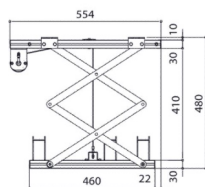

Algemeen

Kleur	Zilver	Zilver
Artikelnummer	7020354	7021004
EAN enkele doos	8712285338342	8712285338380