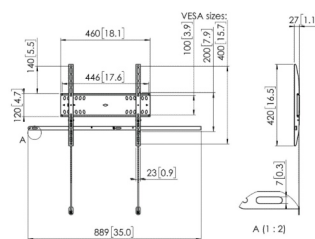

Algemeen

Kleur	Zwart	Zwart	Zwart
Artikelnummer	7042000	7045000	7047000
EAN enkele doos	8712285330988	8712285338601	8712285338649