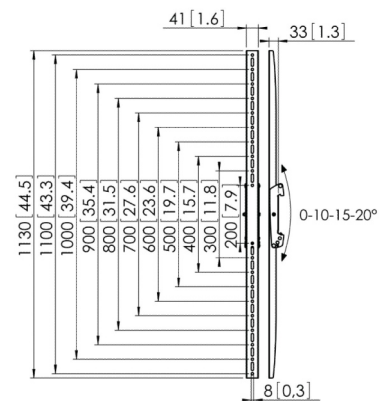

DISPLAY INTERFACE STRIPS

PFS 3308

Display interface strips kantelbaar

PFS 3311

Display interface strips kantelbaar

Specificaties

Max. gewicht (kg)	80	80
Min. verticaal gatenpatroon (mm)	200	200
Max. verticaal gatenpatroon (mm)	800	1100
Hoogte (mm)	830	1130
Kantelen	Kantelsysteem tot 20°	Kantelsysteem tot 20°

Garantie

TÜV-gecertificeerd		
Garantie	5 jaar	5 jaar

Algemeen

Kleur	Zwart	Zwart
Artikelnummer	7233080	7233110
EAN enkele doos	8712285318924	8712285318948