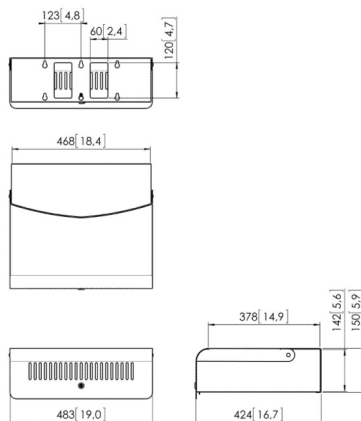

PFA 9112

Afsluitbare kast

10

PFA 9113

Afsluitbare kast

20

PUA 9507

Accessoireplateau voor PUC 24/25/27

10

5 jaar

5 jaar

5 jaar

Zilver

Zilver

Zilver | Zwart

7291124

7291134

7295094 (Silver)
7295095 (Black)

8712285324024

8712285324048

8712285321047 (Silver)
8712285325045 (Black)