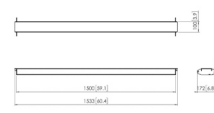

Algemeen

Kleur	Zwart	Zwart	Zwart	Zwart
Artikelnummer	7279200	7291290	7291300	7289200
EAN enkele doos	8712285336669	8712285336683	8712285336706	8712285336645