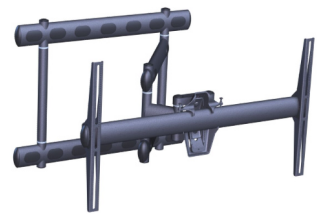

XXL MUURBEUGELS

PFW 6850

Display muurbeugel kantelbaar en draaibaar

PFW 6851

Display muurbeugel kantelbaar en draaibaar

PFW 6852

Display muurbeugel kantelbaar en draaibaar

Specificaties