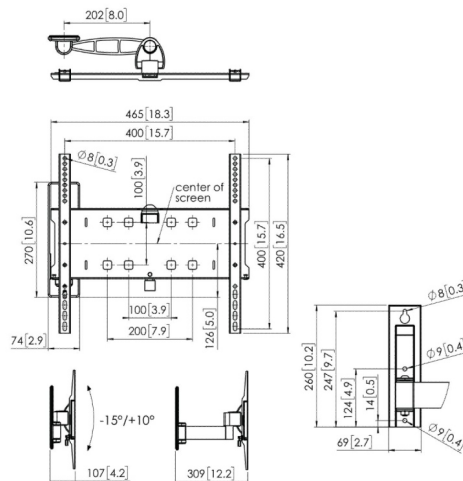

Algemeen

Kleur	Zwart	Zwart
Artikelnummer	7330300	7330400
EAN enkele doos	8712285335167	8712285335181