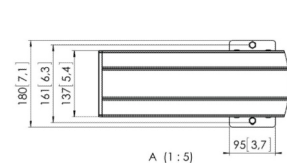

Algemeen

Kleur	Zilver | Zwart	Zilver | Zwart
Artikelnummer	7234194 (Silver) 7234190 (Black)	7234274 (Silver) 7234270 (Black)
EAN enkele doos	8712285330209 (Silver) 8712285328749 (Black)	8712285330223 (Silver) 8712285328763 (Black)