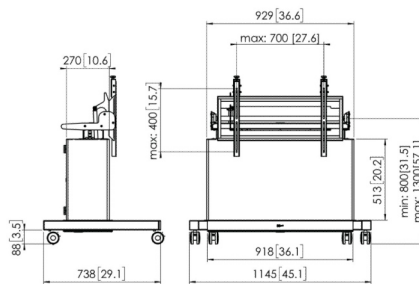

Algemeen

Kleur	Zilver
Artikelnummer	7371214
EAN enkele doos	8712285337161