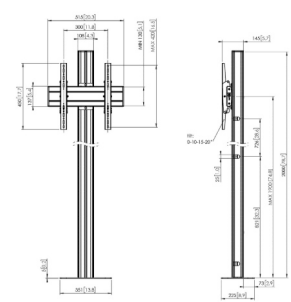

VLOERMONTAGE KITS

FM1544

Vloerstandaard gemonteerd op de vloer

FM1844

Vloerstandaard gemonteerd op de vloer

FM2044

Vloerstandaard gemonteerd op de vloer

Specificaties

Max. gewicht (kg)	80	80	80
Max. grootte beeldscherm (inch)	65	65	65
Hoogte (mm)	1500	1800	2000
Min. VESA gatenpatroon (mm)	100 x 100	100 x 100	100 x 100
Max. VESA gatenpatroon (mm)	420 x 450	450 x 420	450 x 420

Garantie

TÜV-gecertificeerd			
Garantie	5 jaar	5 jaar	5 jaar

Algemeen

Kleur	Zwart | Zilver	Zwart | Zilver	Zwart | Zilver
Artikelnummer	7952010 (Black) 7952014 (Silver)	7952020 (Black) 7952024 (Silver)	7952030 (Black) 7952034 (Silver)
EAN enkele doos	8712285332869 (Black) 8712285332883 (Silver)	8712285332906 (Black) 8712285332920 (Silver)	8712285332944 (Black) 8712285332968 (Silver)