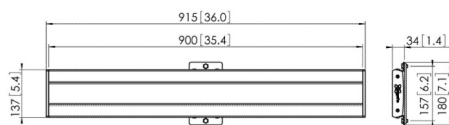

53
915
100
850

5 jaar

Zilver | Zwart

7234094 (Silver)
7234090 (Black)

8712285318801 (Silver)
8712285329463 (Black)