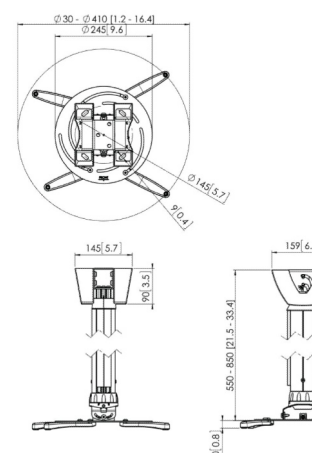

PPC 1585

Projector plafondbeugel

20

30 - 337 mm

850

1350

Kantelsysteem tot 15°

5 jaar

Zilver | Wit

7015854 (Silver)
7015851 (White)

8712285325120 (Silver)
8712285325205 (White)

PPC 2540

Projector plafondbeugel

30

30 - 410 mm

400

550

Kantelsysteem tot 15°

5 jaar

Zilver

7025404

8712285325243

PPC 2555

Projector plafondbeugel

30

30 - 410 mm

550

850

Kantelsysteem tot 15°

5 jaar

Zilver

7025554

8712285325267