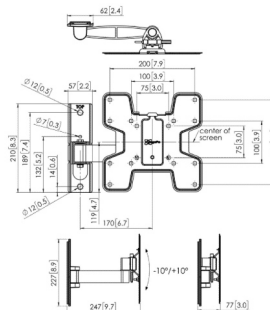

Algemeen

Kleur	Zwart	Zwart	Zwart
Artikelnummer	7320200	7320300	7320400
EAN enkele doos	8712285335105	8712285335129	8712285335143