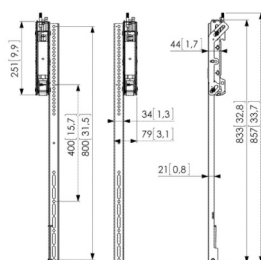

PFS 3508

Display interface strips 3D instelbaar

80

200

800

857

Kantelsysteem -3°/+7°

5 jaar

Zwart

7235080

8712285328824