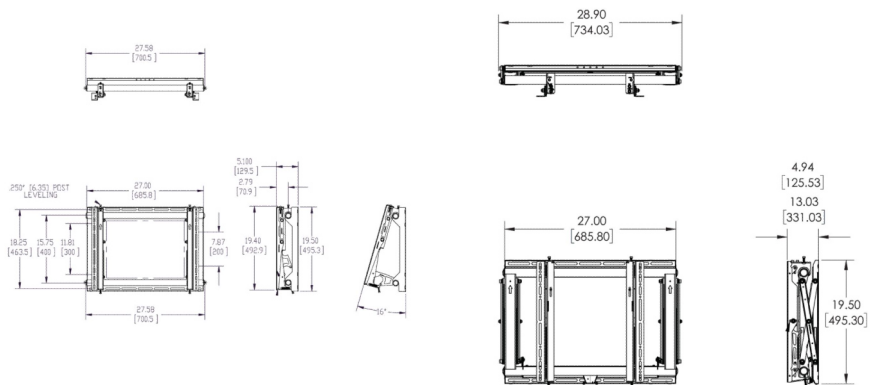

Algemeen

Kleur	Zwart	Zwart
Artikelnummer	7358700	7368700
EAN enkele doos	8712285331725	8712285323461