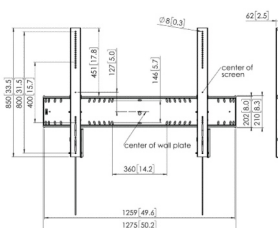

75

55

80

Kantelsysteem tot 15°

Horizontaal waterpas maken na montage

Slot inbegrepen / geïntegreerd

52

75 x 75

800 x 400

100

46

100

Horizontaal waterpas maken na montage

Slot inbegrepen / geïntegreerd

75 x 75

400 x 800

230

80

120

Kantelsysteem tot 15°

Horizontaal waterpas maken na montage

Slot inbegrepen / geïntegreerd

62

100 x 400

1200 x 800

5 jaar

5 jaar

5 jaar

Zwart

7368100

8712285334184

Zwart

7368150

8712285334207

Zwart

7369100

8712285336126