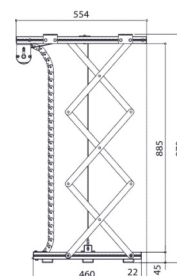

Algemeen

Kleur	Zilver	Zilver
Artikelnummer	7020354	7021004
EAN enkele doos	8712285338342	8712285338380