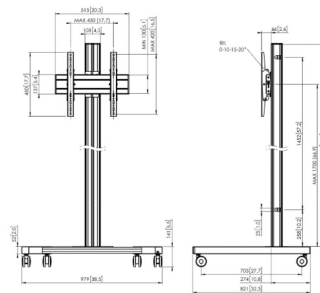

Algemeen

Kleur	Zilver | Zwart	Zilver | Zwart	Zilver | Zwart
Artikelnummer	7953014 (Silver) 7953010 (Black)	7953024 (Silver) 7953020 (Black) 7993020 (Black)	7953034 (Silver) 7953030 (Black)
EAN enkele doos	8712285333002 (Silver) 8712285332982 (Black)	8712285333040 (Silver) 8712285333026 (Black) 8712285346781 (Black)	8712285333088 (Silver) 8712285333064 (Black)