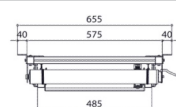

Algemeen

Kleur	Zilver	Zilver
Artikelnummer	7020354	7021004
EAN enkele doos	8712285338342	8712285338380