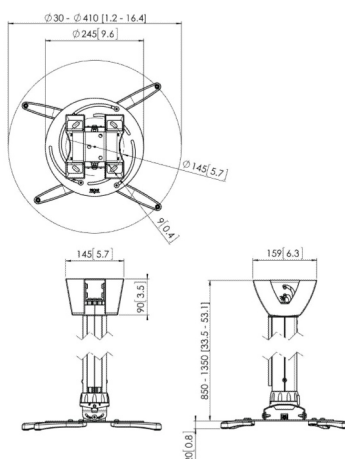

PPC 2585

Projector plafondbeugel

PROJECTOR BEUGELS

Specificaties

Max. gewicht (kg)	30
Reikwijdte (diameter)	30 - 410 mm
Min. afstand tot plafond (mm)	850
Max. afstand tot plafond (mm)	1350
Kantelen	Kantelsysteem tot 15°

Garantie

TÜV-gecertificeerd

Garantie

5 jaar

Algemeen

Kleur	Zilver
Artikelnummer	7025854
EAN enkele doos	8712285325281