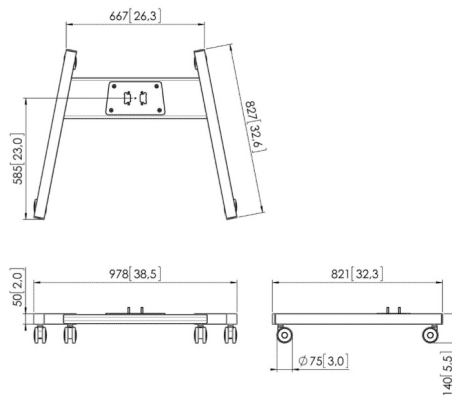

Specificaties

Diepte (mm)	826	849
Hoogte (mm)	140	153
Breedte (mm)	978	1086

Garantie

TÜV-gecertificeerd		
Garantie	5 jaar	5 jaar

Algemeen

Kleur	Zilver Zwart	Zilver Zwart
Artikelnummer	7328524 (Silver) 7328520 (Black)	7328534 (Silver) 7328530 (Black)
EAN enkele doos	8712285323928 (Silver) 8712285323904 (Black)	8712285323966 (Silver) 8712285323942 (Black)