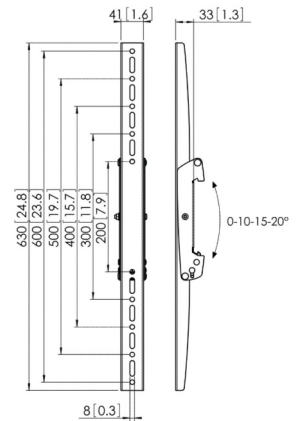

PFS 3306

Display interface strips kantelbaar

80
200
600
630

Kantelsysteem tot 20°

5 jaar

Zwart

7233060

8712285318900