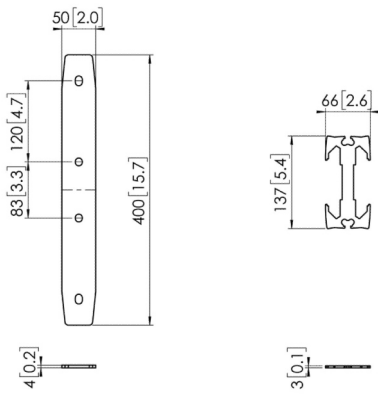

5 jaar

Zwart

7291310

8712285336805

5 jaar

Zwart

7291040

8712285320743