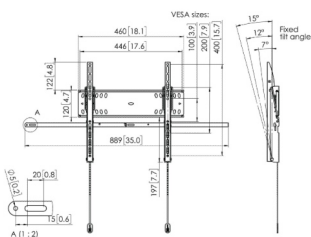

Algemeen

Kleur	Zwart	Zwart	Zwart
Artikelnummer	7042100	7045100	7047100
EAN enkele doos	8712285331008	8712285338625	8712285338663