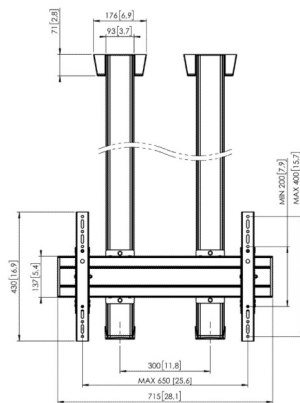

Algemeen

Kleur	Zilver | Zwart	Zilver | Zwart
Artikelnummer	7950044 (Silver) 7950040 (Black)	7950064 (Silver) 7950060 (Black)
EAN enkele doos	8712285332227 (Silver) 8712285332241 (Black)	8712285332302 (Silver) 8712285332326 (Black)