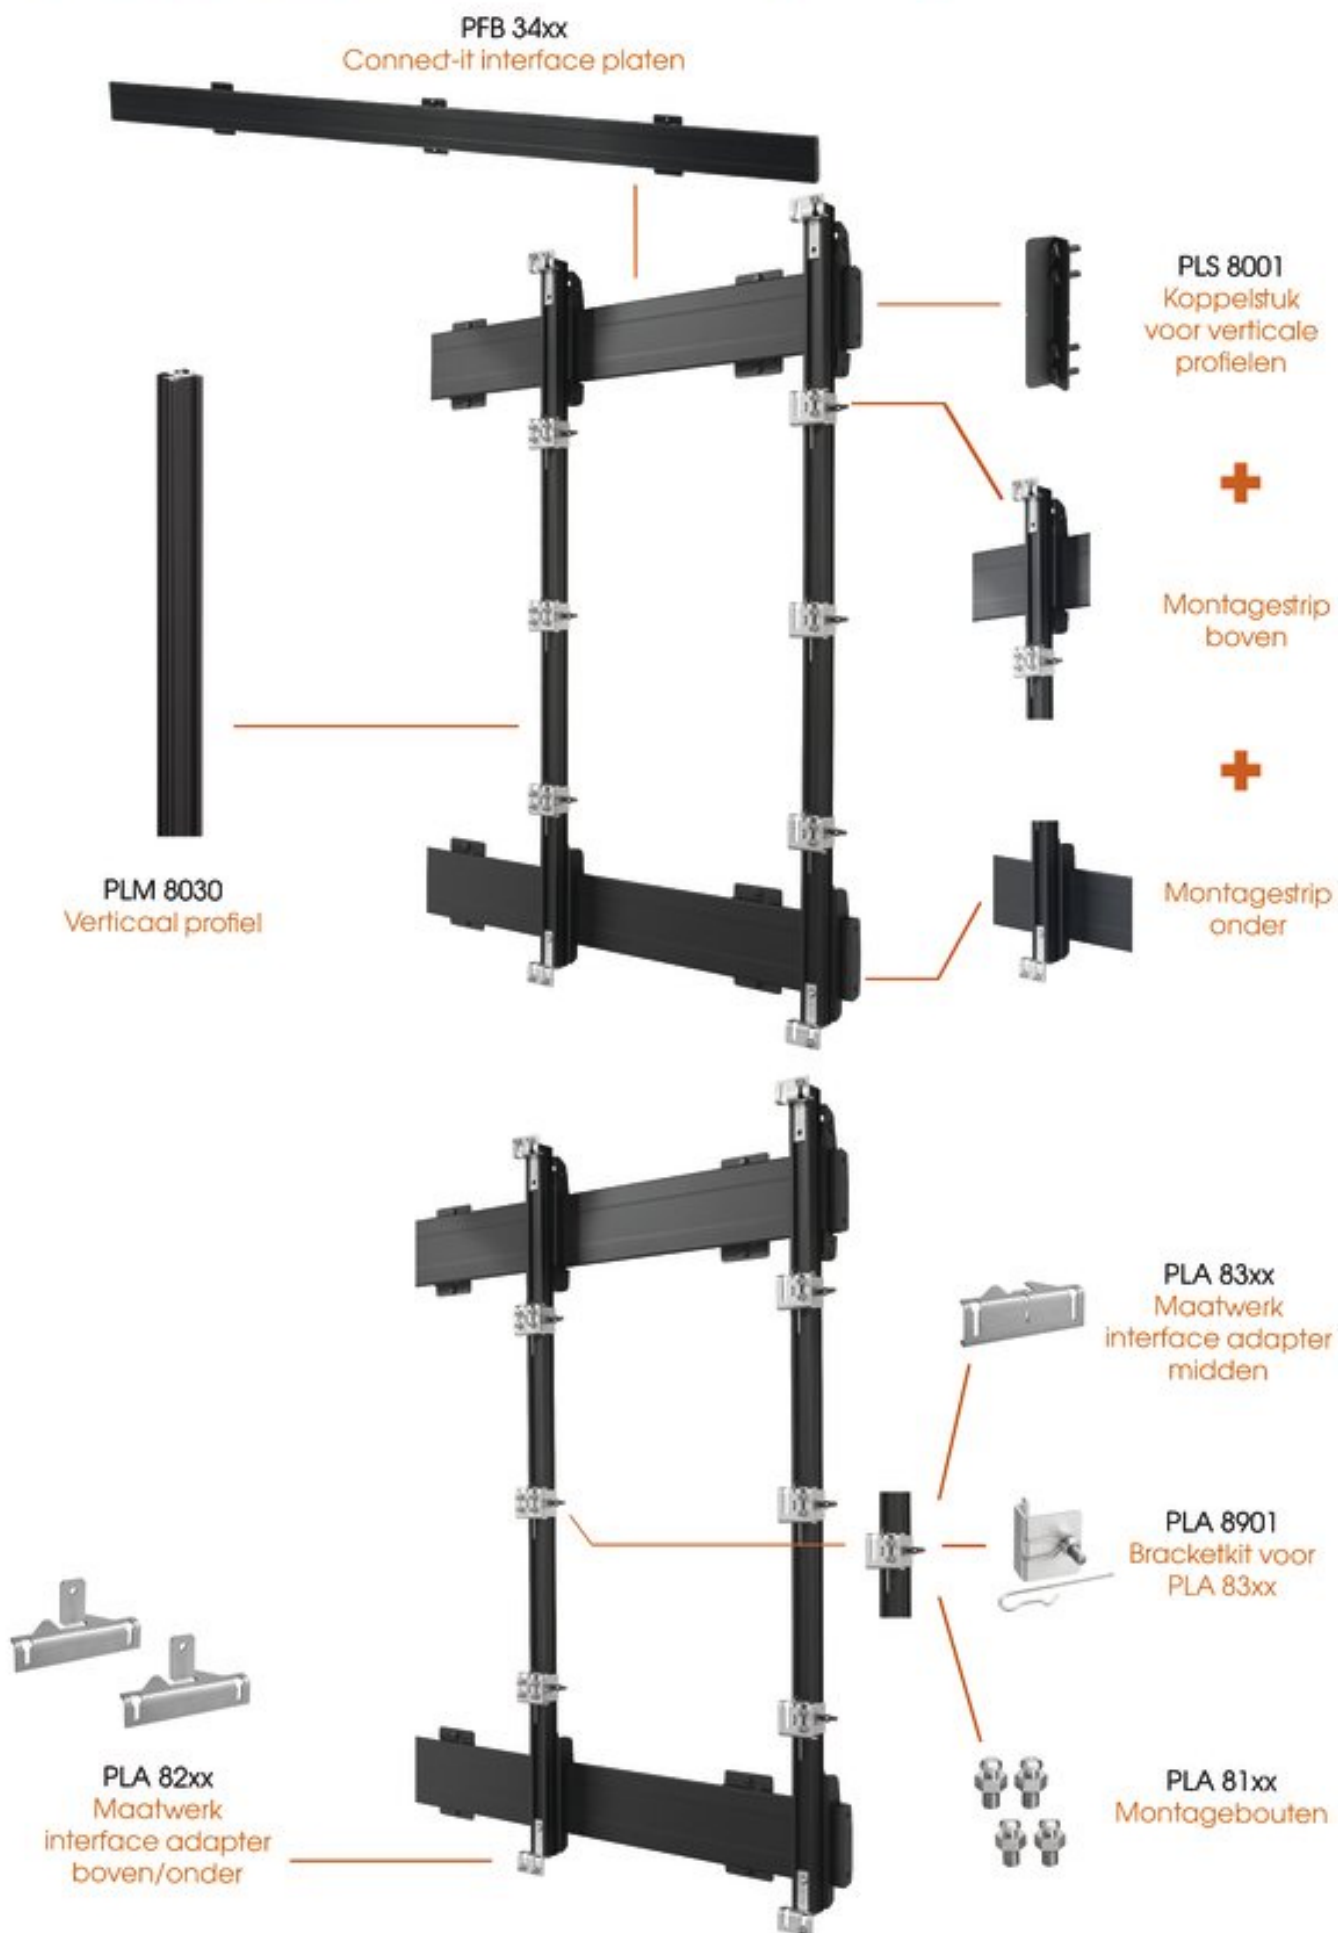

Universele indoor LED videowall oplossing