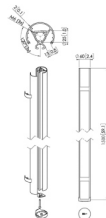

Algemeen

Kleur	Zilver | Zwart	Zwart | Zilver	Zwart | Zilver	Zwart | Zilver
Artikelnummer	7224084 (Silver) 7224080 (Black)	7224150 (Black) 7224154 (Silver)	7224220 (Black) 7224224 (Silver)	7224300 (Black) 7224304 (Silver)
EAN enkele doos	8712285344442 (Silver) 8712285344428 (Black)	8712285344466 (Black) 8712285344480 (Silver)	8712285344503 (Black) 8712285344527 (Silver)	8712285344541 (Black) 8712285344565 (Silver)