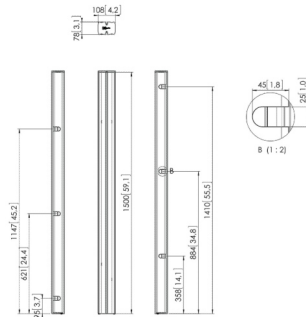

ACCESSOIRES

PVA 5050

Camera/speaker steun

PVA 5070

Camera/speaker steun

Specificaties

Max. gewicht (kg)	10	10
Min. grootte beeldscherm (inch)	40	55
Max. grootte beeldscherm (inch)	55	90

Garantie