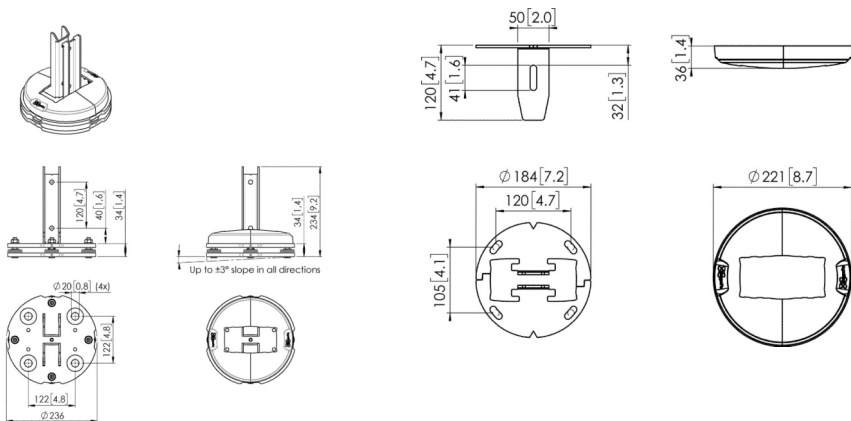

BUIZEN

PUC 2920

Buis 200 cm

PUC 2927

Buis 270 cm

PUC 2933

Buis 330 cm

Specificaties