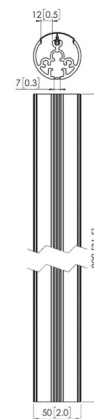

Algemeen

Kleur	Zwart	Zilver
Artikelnummer	7210110	7221084
EAN enkele doos	8712285319365	8712285317149