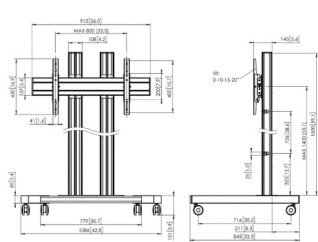

TD1584

Trolley, dubbele buis

160

65

1651

100 x 100

850 x 400

5 jaar

Zwart | Zilver

7953050 (Black)
7953054 (Silver)

8712285333149 (Black)
8712285333163 (Silver)

TD1884

Trolley, dubbele buis

160

65

1951

100 x 100

850 x 400

5 jaar

Zwart | Zilver

7953070 (Black)
7953074 (Silver)

8712285333224 (Black)
8712285333248 (Silver)

TD2084

Trolley, dubbele buis

150

65

2151

100 x 100

850 x 400

5 jaar

Zwart | Zilver

7953090 (Black)
7953094 (Silver)

8712285333309 (Black)
8712285333323 (Silver)