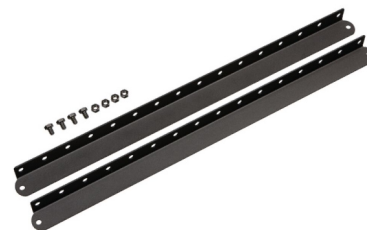

ACCESSOIRES

PFA 9141

Wandsteun basisset lang

PFA 9142

Wandsteun verlengset 2 armen