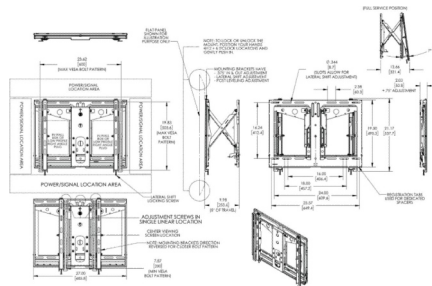

Zwart

7368800

8712285329227

PFW 6885

Portrait videowall pop-out muurbeugel

45.5
37
65
51
400 x 600

5 jaar

Zwart