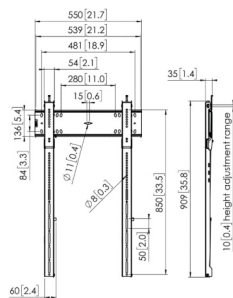

75

55

80

Kantelsysteem tot 15°

Horizontaal waterpas maken na montage

Slot inbegrepen / geïntegreerd

52

75 x 75

800 x 400

100

46

100

Horizontaal waterpas maken na montage

Slot inbegrepen / geïntegreerd

75 x 75

400 x 800

230

80

120

Kantelsysteem tot 15°

Horizontaal waterpas maken na montage

Slot inbegrepen / geïntegreerd

62

100 x 400

1200 x 800

5 jaar

5 jaar

5 jaar

Zwart

7368100

8712285334184

Zwart

7368150

8712285334207

Zwart

7369100

8712285336126