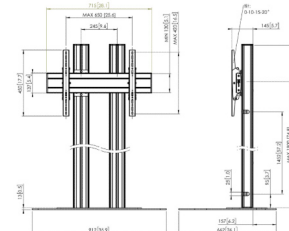

Algemeen

Kleur	Zwart | Zilver	Zwart | Zilver	Zwart | Zilver
Artikelnummer	7951040 (Black) 7951044 (Silver)	7951060 (Black) 7951064 (Silver)	7951080 (Black) 7951084 (Silver)
EAN enkele doos	8712285332623 (Black) 8712285332647 (Silver)	8712285332708 (Black) 8712285332722 (Silver)	8712285332784 (Black) 8712285332807 (Silver)