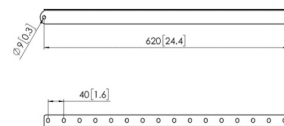

Wandsteun verlengset 2 armen

Specificaties

Max. gewicht (kg)		
Lengte (mm)	620	620
Diepte (mm)	31	
Verstelbare diepte	•	

Garantie

TÜV-gecertificeerd		
Garantie	5 jaar	5 jaar

Algemeen

Kleur	Zwart	Zwart
Artikelnummer	7291410	7291420
EAN enkele doos	8712285342967	8712285343223