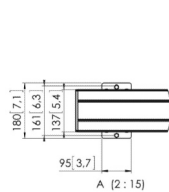

Algemeen

Kleur	Zilver | Zwart	Zilver | Zwart
Artikelnummer	7234194 (Silver) 7234190 (Black)	7234274 (Silver) 7234270 (Black)
EAN enkele doos	8712285330209 (Silver) 8712285328749 (Black)	8712285330223 (Silver) 8712285328763 (Black)