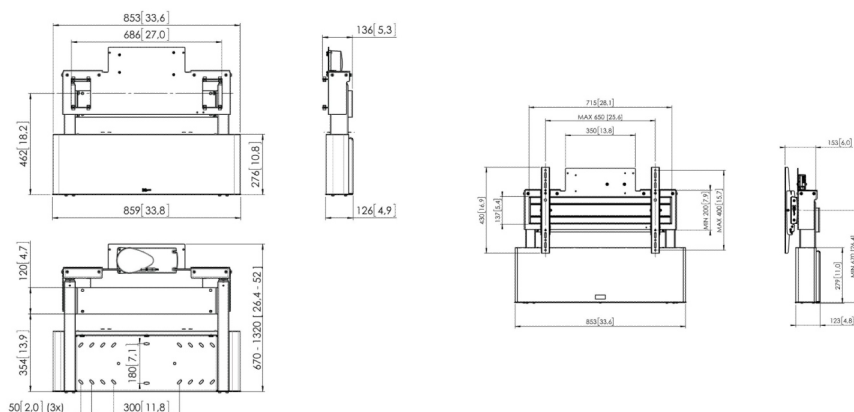

PFWE 7150

Display muurbeugel gemotoriseerd

WE5064

Display muurbeugel gemotoriseerd

GEMOTORISEERDE DISPLAY MUURBEUGEL & KIT

Specificaties

Verstelbare hoogte

Max. gewicht (kg)

160

160

Min. grootte beeldscherm (inch)

42

42

Max. grootte beeldscherm (inch)

86

86

Op afstand te bedienen

•

•

Gemotoriseerd

•

•

Hoogteverstelling

650

650

Gatenpatroon (VESA)

600 mm x 400 mm

Garantie

Garantie

5 jaar

5 jaar

Algemeen

Kleur

Zilver

Zilver

Artikelnummer

7371504

7950644

EAN enkele doos

8712285323607

8712285339769