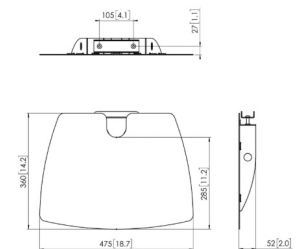

Algemeen

Kleur	Zilver	Zilver	Zilver
Artikelnummer	7390014	7331504	7390384
EAN enkele doos	8712285305467	8712285305443	8712285316081