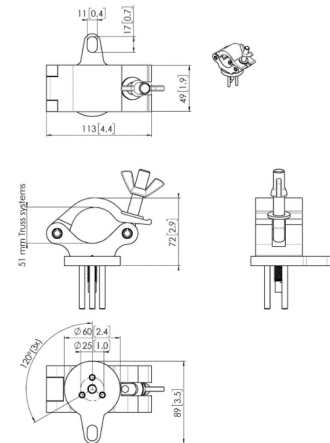

PLAFONDPLATEN

PUC 1045

Plafondplaat kantelbaar en draaibaar

PUC 1051

Truss adapter

Specificaties

Max. gewicht (kg)	40	40
Draaien	Tot 360°	
Kantelen	Kantelsysteem tot 90°	
Type plafond	Vlak / schuin plafond	Truss-systeem
Opties plafondplaat	Schuin (multidirectioneel)	Truss-systeem

Garantie

TÜV-gecertificeerd		
Garantie	5 jaar	5 jaar

Algemeen

Kleur	Zwart	Roestvrij staal
Artikelnummer	7210450	7210514
EAN enkele doos	8712285343940	8712285344404