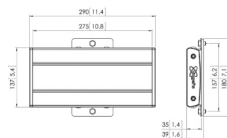

Algemeen

Kleur	Zilver | Zwart	Zilver | Zwart	Zilver | Zwart	Zilver | Zwart
Artikelnummer	7234024 (Silver) 7234020 (Black)	7234054 (Silver) 7234050 (Black)	7234074 (Silver) 7234070 (Black)	7234094 (Silver) 7234090 (Black)
EAN enkele doos	8712285323027 (Silver) 8712285329401 (Black)	8712285318764 (Silver) 8712285329425 (Black)	8712285318788 (Silver) 8712285329449 (Black)	8712285318801 (Silver) 8712285329463 (Black)