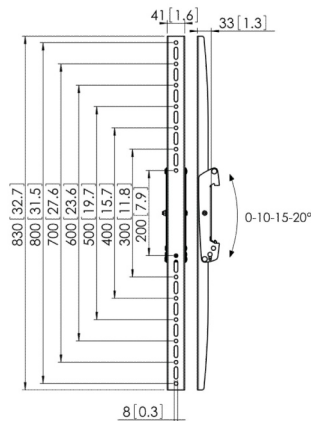

DISPLAY INTERFACE STRIPS

PFS 3308

Display interface strips kantelbaar

PFS 3311

Display interface strips kantelbaar

Specificaties

Max. gewicht (kg)	80	80
Min. verticaal gatenpatroon (mm)	200	200
Max. verticaal gatenpatroon (mm)	800	1100
Hoogte (mm)	830	1130
Kantelen	Kantelsysteem tot 20°	Kantelsysteem tot 20°

Garantie

TÜV-gecertificeerd		
Garantie	5 jaar	5 jaar

Algemeen

Kleur	Zwart	Zwart
Artikelnummer	7233080	7233110
EAN enkele doos	8712285318924	8712285318948