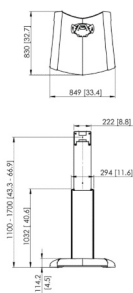

Garantie

TÜV-gecertificeerd			
Garantie	5 jaar	5 jaar	5 jaar

Algemeen

Kleur	Zwart	Zwart	Zwart
Artikelnummer	7324205	7325155	7325210
EAN enkele doos	8712285331107	8712285331121	8712285331145

PFA 9033
Accessoireplateau