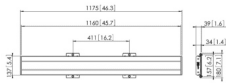

1175

1915

2750

3300

100

100

100

100

1110

1850

2700

3250

5 jaar

5 jaar

5 jaar

5 jaar

Zilver | Zwart

7234114 (Silver)
7234110 (Black)

8712285318825 (Silver)
8712285329487 (Black)

Zilver | Zwart

7234194 (Silver)
7234190 (Black)

8712285330209 (Silver)
8712285328749 (Black)

Zilver | Zwart

7234274 (Silver)
7234270 (Black)

8712285330223 (Silver)
8712285328763 (Black)

Zilver | Zwart

7234334 (Silver)
7234330 (Black)

8712285330247 (Silver)
8712285328787 (Black)