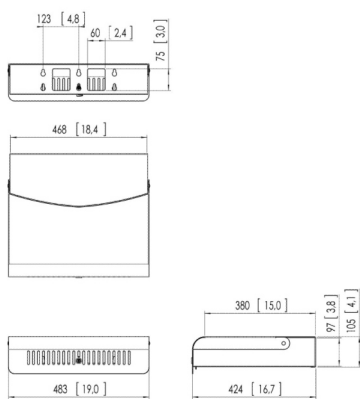

PFA 9112

Afsluitbare kast

10

PFA 9113

Afsluitbare kast

20

PUA 9507

Accessoireplateau voor PUC 24/25/27

10

5 jaar

5 jaar

5 jaar

Zilver

Zilver

Zilver | Zwart

7291124

7291134

7295094 (Silver)
7295095 (Black)

8712285324024

8712285324048

8712285321047 (Silver)
8712285325045 (Black)