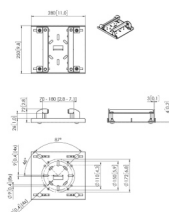

Algemeen

Kleur

Zilver

Zwart

Zwart

Roestvrij staal

Artikelnummer

7291490

7295154

7295164

7295104

EAN enkele doos

8712285345425

8712285345166

8712285345180

8712285335884