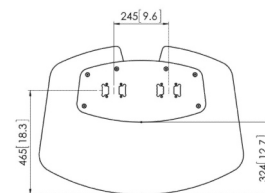

Algemeen

Kleur	Zilver | Zwart	Zilver | Zwart
Artikelnummer	7327024 (Silver) 7327020 (Black)	7327034 (Silver) 7327030 (Black)
EAN enkele doos	8712285323768 (Silver) 8712285323744 (Black)	8712285323805 (Silver) 8712285323782 (Black)