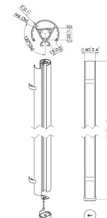

Algemeen

Kleur	Zilver | Zwart	Zwart | Zilver	Zwart | Zilver	Zwart | Zilver
Artikelnummer	7224084 (Silver) 7224080 (Black)	7224150 (Black) 7224154 (Silver)	7224220 (Black) 7224224 (Silver)	7224300 (Black) 7224304 (Silver)
EAN enkele doos	8712285344442 (Silver) 8712285344428 (Black)	8712285344466 (Black) 8712285344480 (Silver)	8712285344503 (Black) 8712285344527 (Silver)	8712285344541 (Black) 8712285344565 (Silver)