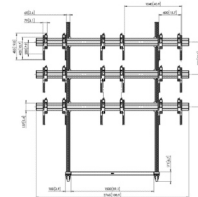

Algemeen

Kleur	Zwart	Zwart	Zwart
Artikelnummer	7922560	7933480	7933560
EAN enkele doos	8712285338564	8712285339707	8712285338588