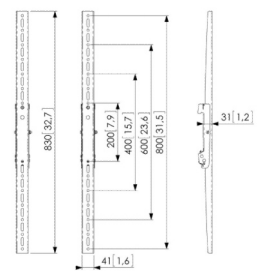

DISPLAY INTERFACE STRIPS

PFS 3204

Display interface strips heavy weight

PFS 3208

Display interface strips heavy weight

Specificaties

Max. gewicht (kg)	160	160
Min. verticaal gatenpatroon (mm)	200	200
Max. verticaal gatenpatroon (mm)	400	800
Hoogte (mm)	430	830
Kantelen	Kantelsysteem -3°/+3°	Kantelsysteem -3°/+3°

Garantie

TÜV-gecertificeerd		
Garantie	5 jaar	5 jaar

Algemeen

Kleur	Zwart	Zwart
Artikelnummer	7232040	7232080
EAN enkele doos	8712285329302	8712285329326