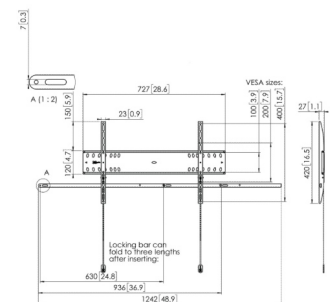

Algemeen

Kleur	Zwart	Zwart	Zwart
Artikelnummer	7042000	7045000	7047000
EAN enkele doos	8712285330988	8712285338601	8712285338649