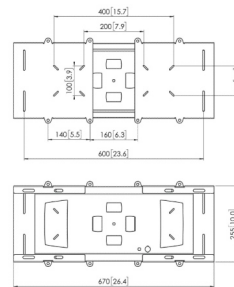

Algemeen

Kleur	Zilver	Zilver	Zilver
Artikelnummer	7390014	7331504	7390384
EAN enkele doos	8712285305467	8712285305443	8712285316081