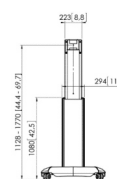

Garantie

TÜV-gecertificeerd			
Garantie	5 jaar	5 jaar	5 jaar

Algemeen

Kleur	Zwart	Zwart	Zwart
Artikelnummer	7324205	7325155	7325210
EAN enkele doos	8712285331107	8712285331121	8712285331145

PFA 9033
Accessoireplateau