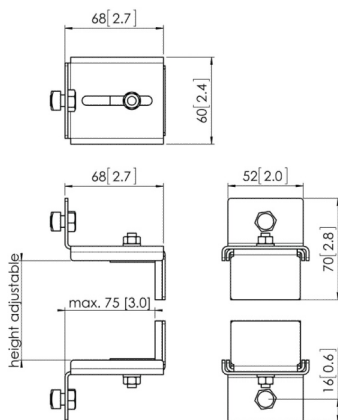

PFA 9127

Accessoireklem voor PUC 24/25/27

10

5 jaar

Zwart

7091270

8712285331985