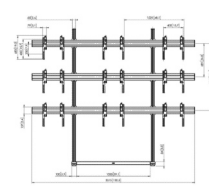

Algemeen

Kleur	Zwart	Zwart	Zwart
Artikelnummer	7922550	7933470	7933550
EAN enkele doos	8712285338526	8712285339684	8712285338540