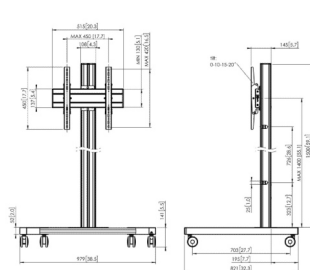

Algemeen

Kleur	Zilver | Zwart	Zilver | Zwart	Zilver | Zwart
Artikelnummer	7953014 (Silver) 7953010 (Black)	7953024 (Silver) 7953020 (Black) 7993020 (Black)	7953034 (Silver) 7953030 (Black)
EAN enkele doos	8712285333002 (Silver) 8712285332982 (Black)	8712285333040 (Silver) 8712285333026 (Black) 8712285346781 (Black)	8712285333088 (Silver) 8712285333064 (Black)