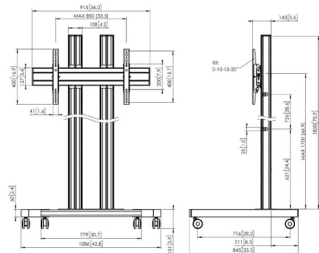

TD1584

Trolley, dubbele buis

160

65

1651

100 x 100

850 x 400

5 jaar

Zwart | Zilver

7953050 (Black)
7953054 (Silver)

8712285333149 (Black)
8712285333163 (Silver)

TD1884

Trolley, dubbele buis

160

65

1951

100 x 100

850 x 400

5 jaar

Zwart | Zilver

7953070 (Black)
7953074 (Silver)

8712285333224 (Black)
8712285333248 (Silver)

TD2084

Trolley, dubbele buis

150

65

2151

100 x 100

850 x 400

5 jaar

Zwart | Zilver

7953090 (Black)
7953094 (Silver)

8712285333309 (Black)
8712285333323 (Silver)