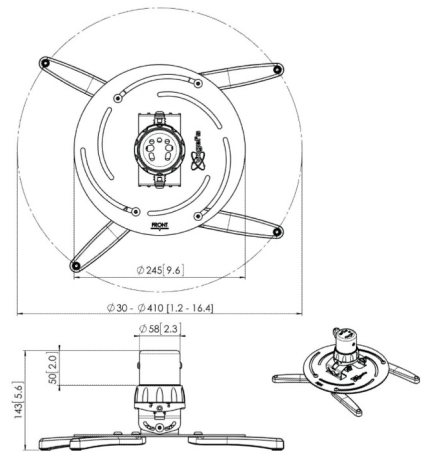

Algemeen

Kleur	Zilver | Wit	Zilver
Artikelnummer	7015014 (Silver) 7015001 (White)	7025004
EAN enkele doos	8712285325069 (Silver) 8712285325144 (White)	8712285325229