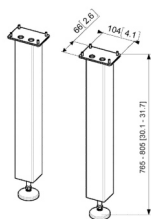

Algemeen

Kleur

Zwart

Zwart

Zwart

Artikelnummer

7291170

7291180

7291190

EAN enkele doos

8712285324000

8712285323980

8712285324086