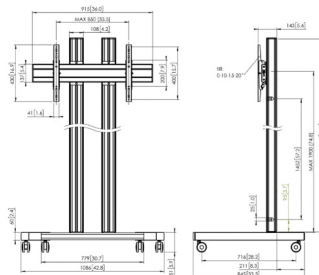

TD1584

Trolley, dubbele buis

160

65

1651

100 x 100

850 x 400

5 jaar

Zwart | Zilver

7953050 (Black)
7953054 (Silver)

8712285333149 (Black)
8712285333163 (Silver)

TD1884

Trolley, dubbele buis

160

65

1951

100 x 100

850 x 400

5 jaar

Zwart | Zilver

7953070 (Black)
7953074 (Silver)

8712285333224 (Black)
8712285333248 (Silver)

TD2084

Trolley, dubbele buis

150

65

2151

100 x 100

850 x 400

5 jaar

Zwart | Zilver

7953090 (Black)
7953094 (Silver)

8712285333309 (Black)
8712285333323 (Silver)