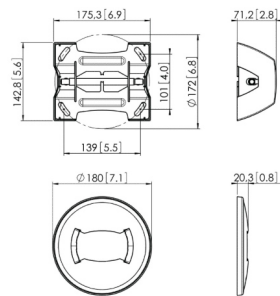

Algemeen

Kleur	Zwart	Zwart	Zwart
Artikelnummer	7210604	7210650	7210704
EAN enkele doos	8712285318665	8712285324123	8712285318689