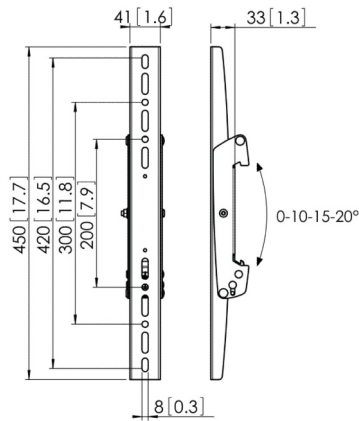

PFS 3304

Display interface strips kantelbaar

80
100
420
450

Kantelsysteem tot 20°

5 jaar

Zwart

7233040

8712285318863