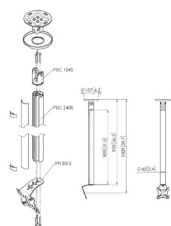

PLAFOND KITS

CT240811	CT241511	CT242211	CT243011
Plafondbeugel draaibaar	Plafondbeugel draaibaar	Plafondbeugel draaibaar	Plafondbeugel draaibaar

Specificaties

Max. gewicht (kg)	30	30	30	30
Lengte (mm)	934	1779	2469	3269
Min. grootte beeldscherm (inch)	10	10	10	10
Max. grootte beeldscherm (inch)	32	32	32	32
Min. VESA gatenpatroon (mm)	50 x 50	50 x 50	50 x 50	50 x 50
Max. VESA gatenpatroon (mm)	100 x 100	100 x 100	100 x 100	100 x 100
Type plafond	Vlak / schuin plafond	Vlak / schuin plafond	Vlak / schuin plafond	Vlak / schuin plafond
Draaien	Tot 360°	Tot 20°	Tot 360°	Tot 360°

Garantie

TÜV-gecertificeerd				
Garantie	5 jaar	5 jaar	5 jaar	5 jaar

Algemeen

Kleur	Zwart | Zilver	Zwart | Zilver	Zwart | Zilver	Zwart | Zilver
Artikelnummer	7955010 (Black) 7955014 (Silver)	7955030 (Black) 7955034 (Silver)	7955060 (Black) 7955064 (Silver)	7955080 (Black) 7955084 (Silver)
EAN enkele doos	8712285346880 (Black) 8712285346866 (Silver)	8712285346965 (Black) 8712285346941 (Silver)	8712285347047 (Black) 8712285347023 (Silver)	8712285347122 (Black) 8712285347108 (Silver)