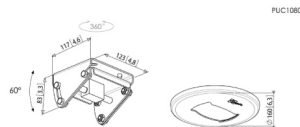

Algemeen

Kleur	Zwart	Zilver
Artikelnummer	7210804	7210904
EAN enkele doos	8712285320767	8712285319389

PUC1080