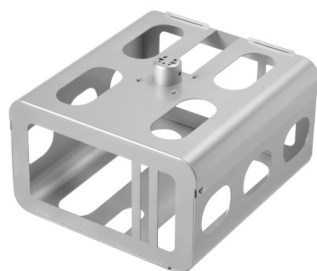

ACCESSOIRES

PPA 310

Projector anti-diefstalbehuizing