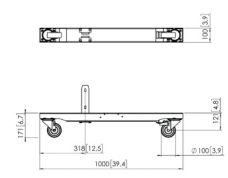

Algemeen

Kleur	Zwart	Zwart	Zwart	Zwart
Artikelnummer	7279200	7291290	7291300	7289200
EAN enkele doos	8712285336669	8712285336683	8712285336706	8712285336645