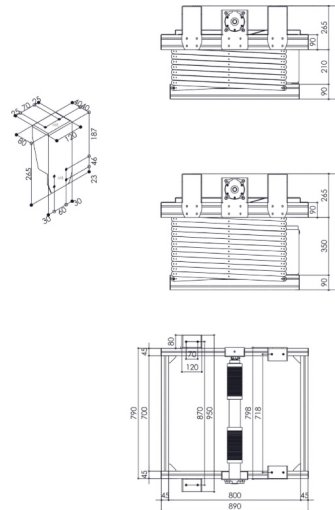

PPL 2500

Projectorlift systeem

30

70

554

890

575

790

255

705

1979

5705

220 V, 50 Hz
230 V, 50 Hz

230 V, 50 Hz

570 x 600 mm

570 x 600 mm

2 jaar

2 jaar

Zilver

7021704

8712285338427

Zwart

7025000

8712285338465