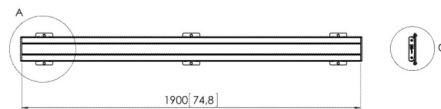

Algemeen

Kleur	Zilver | Zwart	Zilver | Zwart
Artikelnummer	7234194 (Silver) 7234190 (Black)	7234274 (Silver) 7234270 (Black)
EAN enkele doos	8712285330209 (Silver) 8712285328749 (Black)	8712285330223 (Silver) 8712285328763 (Black)