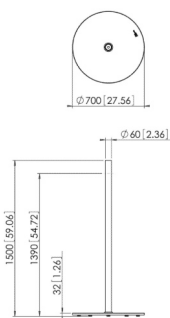

Algemeen

Kleur	Roestvrij staal	Roestvrij staal	Roestvrij staal
Artikelnummer	7321554	7321704	7390114
EAN enkele doos	8712285313783	8712285313806	8712285306914