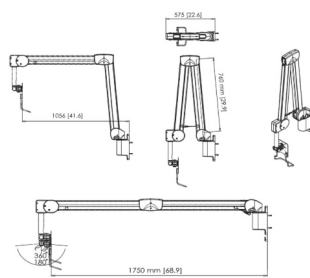

Algemeen

Kleur	Wit	Wit	Wit
Artikelnummer	7370141	7370381	7379011
EAN enkele doos	8712285334788	8712285334801	8712285334825