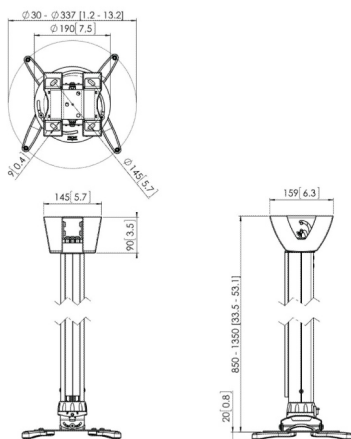

PPC 1585

Projector plafondbeugel

20

30 - 337 mm

850

1350

Kantelsysteem tot 15°

5 jaar

Zilver | Wit

7015854 (Silver)
7015851 (White)

8712285325120 (Silver)
8712285325205 (White)

PPC 2540

Projector plafondbeugel

30

30 - 410 mm

400

550

Kantelsysteem tot 15°

5 jaar

Zilver

7025404

8712285325243

PPC 2555

Projector plafondbeugel

30

30 - 410 mm

550

850

Kantelsysteem tot 15°

5 jaar

Zilver

7025554

8712285325267