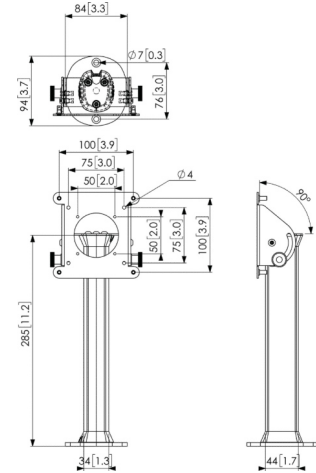

TABLOCK®
ACCESSOIRES

PTA 3101

Vloerstandaard

PTA 3102

Tafelstandaard

Specificaties

Max. gewicht (kg)	3	3
Kantelen	Kantelsysteem tot 90°	Kantelsysteem tot 90°
Kabeldoorvoersysteem	Geïntegreerd kabeldoorvoersysteem	Geïntegreerd kabeldoorvoersysteem
Gatenpatroon (VESA)	50 mm x 50 mm 75 mm x 75 mm 100 mm x 100 mm	50 mm x 50 mm 75 mm x 75 mm 100 mm x 100 mm

Garantie

TÜV-gecertificeerd		
Garantie	5 jaar	5 jaar

Algemeen

Kleur	Zwart	Zwart
Artikelnummer	7493110	7493120
EAN enkele doos	8712285334726	8712285334740