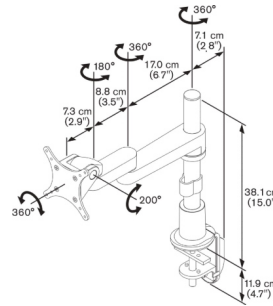

Algemeen

Kleur	Zilver	Zilver	Zilver | Wit
Artikelnummer	7185224	7185234	7185414 (Silver) 7185411 (White)
EAN enkele doos	8712285318344	8712285318368	8712285318405 (Silver) 8712285338922 (White)