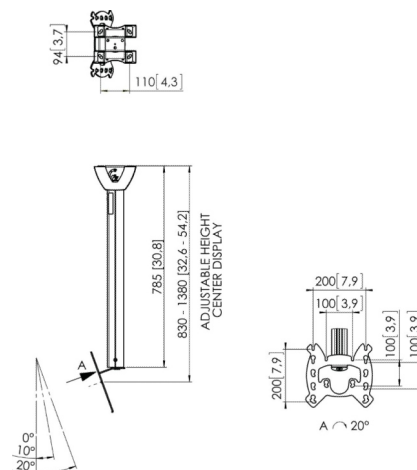

PLAFONDBEUGELS

PFC 555

Display plafondbeugel

PFC 585

Display plafondbeugel

Specificaties

Max. gewicht (kg)	20	20
Min. grootte beeldscherm (inch)	19	19
Max. grootte beeldscherm (inch)	43	43
Type plafond	Vlak / schuin plafond	Vlak / schuin plafond
Min. afstand tot plafond (mm)	550	830
Max. afstand tot plafond vanaf midden beeldscherm (mm)	810	1380
Kantelen	Kantelsysteem tot 20°	Kantelsysteem tot 20°
Gatenpatroon (VESA)	100 mm x 100 mm 200 mm x 100 mm 200 mm x 200 mm	100 mm x 100 mm 200 mm x 100 mm 200 mm x 200 mm

Garantie

TÜV-gecertificeerd		
Garantie	5 jaar	5 jaar

Algemeen

Kleur	Zilver	Zilver
Artikelnummer	7305554	7305854
EAN enkele doos	8712285330742	8712285330766