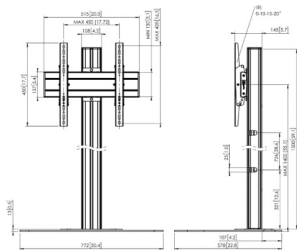

Algemeen

Kleur	Zilver | Zwart	Zilver | Zwart	Zilver | Zwart
Artikelnummer	7951014 (Silver) 7951010 (Black)	7951024 (Silver) 7951020 (Black) 7991020 (Black)	7951034 (Silver) 7951030 (Black)
EAN enkele doos	8712285332524 (Silver) 8712285332500 (Black)	8712285332562 (Silver) 8712285332548 (Black) 8712285346804 (Black)	8712285332609 (Silver) 8712285332586 (Black)