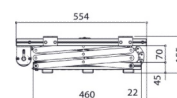

Algemeen

Kleur	Zilver	Zilver
Artikelnummer	7020354	7021004
EAN enkele doos	8712285338342	8712285338380