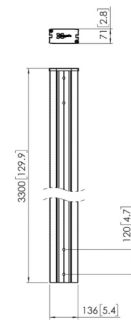

Algemeen

Kleur

Zwart

Zwart

Zwart

Artikelnummer

7229200

7229270

7229330

EAN enkele doos

8712285335761

8712285336720

8712285336744