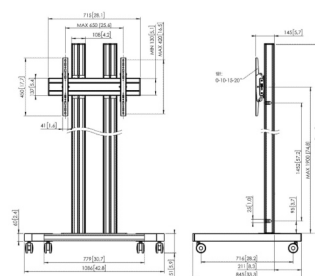

Algemeen

Kleur	Zwart | Zilver	Zwart | Zilver	Zwart | Zilver
Artikelnummer	7953040 (Black) 7953044 (Silver)	7953060 (Black) 7953064 (Silver)	7953080 (Black) 7953084 (Silver)
EAN enkele doos	8712285333101 (Black) 8712285333125 (Silver)	8712285333187 (Black) 8712285333200 (Silver)	8712285333262 (Black) 8712285333286 (Silver)