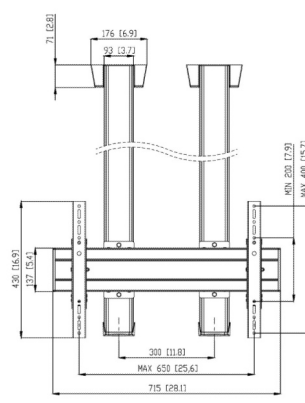

Algemeen

Kleur	Zilver | Zwart	Zilver | Zwart
Artikelnummer	7950044 (Silver) 7950040 (Black)	7950064 (Silver) 7950060 (Black)
EAN enkele doos	8712285332227 (Silver) 8712285332241 (Black)	8712285332302 (Silver) 8712285332326 (Black)