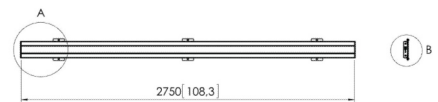

Algemeen

Kleur	Zilver | Zwart	Zilver | Zwart
Artikelnummer	7234194 (Silver) 7234190 (Black)	7234274 (Silver) 7234270 (Black)
EAN enkele doos	8712285330209 (Silver) 8712285328749 (Black)	8712285330223 (Silver) 8712285328763 (Black)