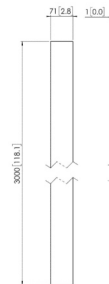

Wit

5 jaar

Wit

7291071

8712285320989