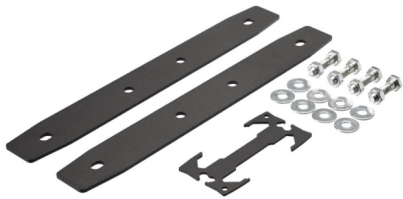

PFA 9131

Koppelstuk voor PUC 29