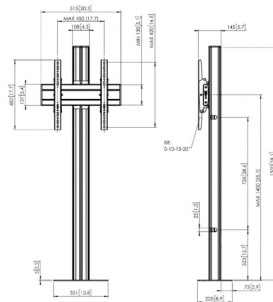

VLOERMONTAGE KITS

FM1544

Vloerstandaard gemonteerd op de vloer

FM1844

Vloerstandaard gemonteerd op de vloer

FM2044

Vloerstandaard gemonteerd op de vloer

Specificaties

Max. gewicht (kg)	80	80	80
Max. grootte beeldscherm (inch)	65	65	65
Hoogte (mm)	1500	1800	2000
Min. VESA gatenpatroon (mm)	100 x 100	100 x 100	100 x 100
Max. VESA gatenpatroon (mm)	420 x 450	450 x 420	450 x 420

Garantie

TÜV-gecertificeerd			
Garantie	5 jaar	5 jaar	5 jaar

Algemeen

Kleur	Zwart | Zilver	Zwart | Zilver	Zwart | Zilver
Artikelnummer	7952010 (Black) 7952014 (Silver)	7952020 (Black) 7952024 (Silver)	7952030 (Black) 7952034 (Silver)
EAN enkele doos	8712285332869 (Black) 8712285332883 (Silver)	8712285332906 (Black) 8712285332920 (Silver)	8712285332944 (Black) 8712285332968 (Silver)