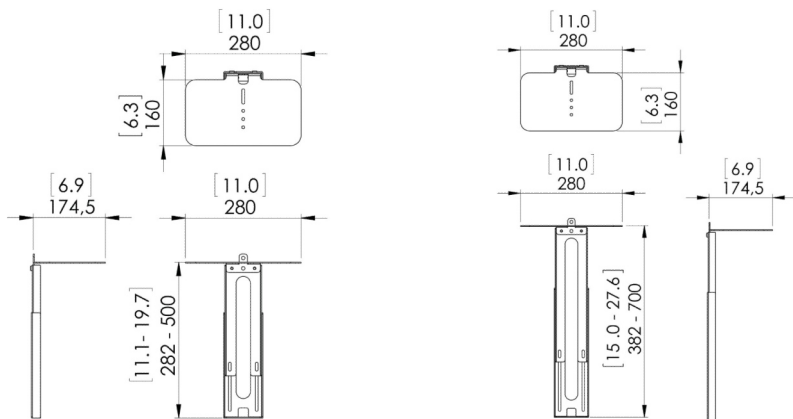

Algemeen

Kleur	Zwart	Zwart
Artikelnummer	7015050	7015070
EAN enkele doos	8712285329128	8712285329104