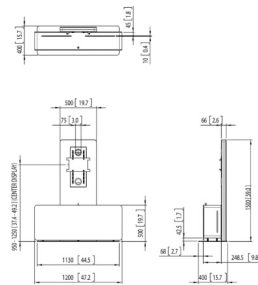

Algemeen

Kleur	Zilver | Wit	Zilver	Zilver
Artikelnummer	7141124 (Silver) 7141121 (White)	7321514	7321524
EAN enkele doos	8712285330346 (Silver) 8712285330384 (White)	8712285322563	8712285326844