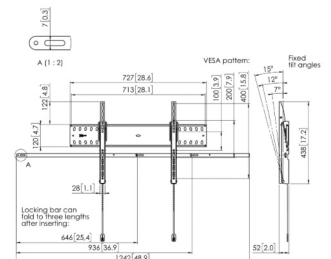

Algemeen

Kleur	Zwart	Zwart	Zwart
Artikelnummer	7042100	7045100	7047100
EAN enkele doos	8712285331008	8712285338625	8712285338663