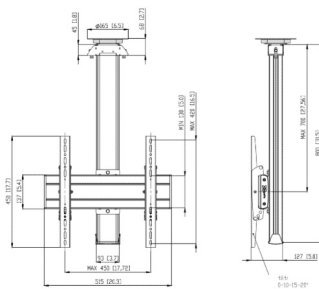

PLAFOND KITS - DUBBELE BUIS

CD1564

Plafondbeugel dubbele buis

CD3064

Plafondbeugel dubbele buis

Specificaties

Max. gewicht (kg)	160	160
Lengte (mm)	1500	3000
Min. grootte beeldscherm (inch)	65	65
Max. VESA gatenspatroon (mm)	650 x 400	650 x 400
Type plafond	Vlak plafond	Vlak plafond