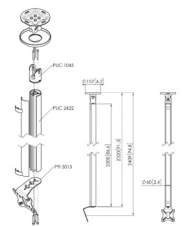

Algemeen

Kleur	Zwart | Zilver	Zilver | Zwart	Zwart | Zilver	Zwart | Zilver
Artikelnummer	7955020 (Black) 7955024 (Silver)	7955044 (Silver) 7955040 (Black)	7955070 (Black) 7955074 (Silver)	7955090 (Black) 7955094 (Silver)
EAN enkele doos	8712285346927 (Black) 8712285346903 (Silver)	8712285346989 (Silver) 8712285347009 (Black)	8712285347085 (Black) 8712285347061 (Silver)	8712285347160 (Black) 8712285347146 (Silver)