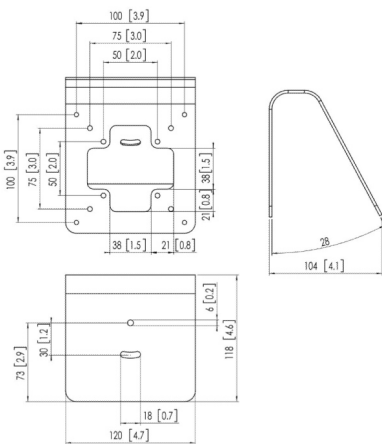

PTA 3103

Muur/tafelsteun

10

50 mm x 50 mm
75 mm x 75 mm
100 mm x 100 mm

5 jaar

Zwart

7493130

8712285335242