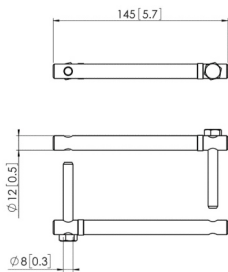

80

Zilver

5 jaar

Zilver

7295054

8712285319402