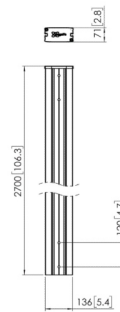

Algemeen

Kleur

Zwart

Zwart

Zwart

Artikelnummer

7229200

7229270

7229330

EAN enkele doos

8712285335761

8712285336720

8712285336744