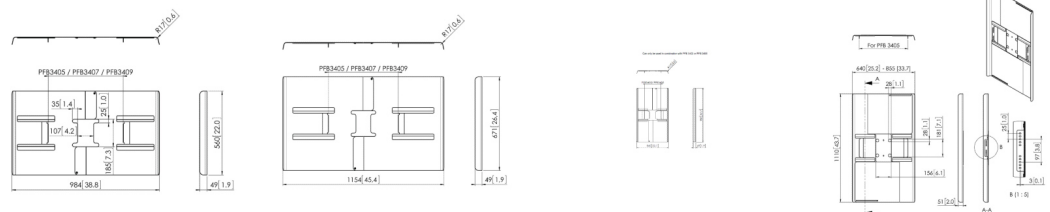

Algemeen

Kleur	Zwart	Zwart	Zwart	Zwart
Artikelnummer	7291150	7291160	7291200	7291210
EAN enkele doos	8712285324864	8712285324888	8712285327469	8712285327483