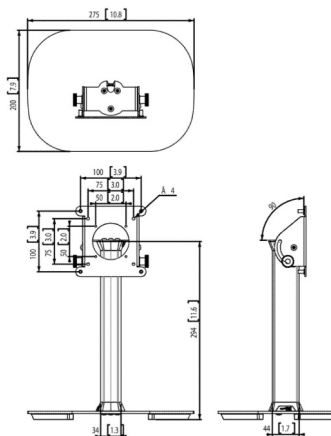

50 mm x 50 mm
75 mm x 75 mm
100 mm x 100 mm

5 jaar

Zwart

7493150

8712285334764

Universal TabLock®

Colour
your world

Colour your world