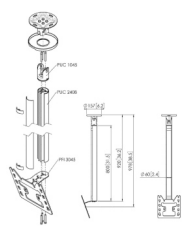

Algemeen

Kleur	Zwart | Zilver	Zilver | Zwart	Zwart | Zilver	Zwart | Zilver
Artikelnummer	7955020 (Black) 7955024 (Silver)	7955044 (Silver) 7955040 (Black)	7955070 (Black) 7955074 (Silver)	7955090 (Black) 7955094 (Silver)
EAN enkele doos	8712285346927 (Black) 8712285346903 (Silver)	8712285346989 (Silver) 8712285347009 (Black)	8712285347085 (Black) 8712285347061 (Silver)	8712285347160 (Black) 8712285347146 (Silver)