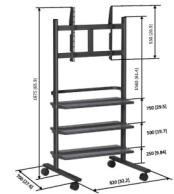

Garantie

Garantie	5 jaar	5 jaar	5 jaar
----------	--------	--------	--------

Algemeen

Kleur	Zwart	Zwart	Zwart
Artikelnummer	7321750	7321500	7320500
EAN enkele doos	8712285336188	8712285336164	8712285336140