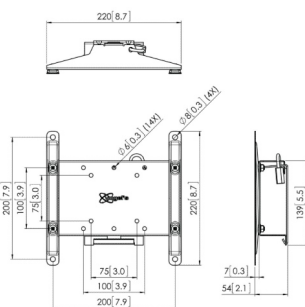

Algemeen

Kleur	Zwart	Zwart	Zwart
Artikelnummer	7042100	7045100	7047100
EAN enkele doos	8712285331008	8712285338625	8712285338663