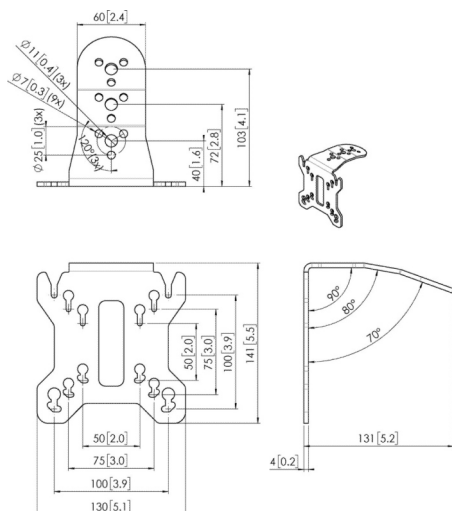

Algemeen

Kleur	Zwart	Zwart
Artikelnummer	7230150	7230450
EAN enkele doos	8712285343865	8712285343889