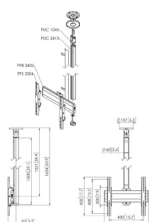

Algemeen

Kleur	Zwart | Zilver	Zwart | Zilver	Zwart | Zilver	Zwart | Zilver
Artikelnummer	7955100 (Black) 7955104 (Silver)	7955110 (Black) 7955114 (Silver)	7955120 (Black) 7955124 (Silver)	7955130 (Black) 7955134 (Silver)
EAN enkele doos	8712285347207 (Black) 8712285347184 (Silver)	8712285347245 (Black) 8712285347221 (Silver)	8712285347283 (Black) 8712285347269 (Silver)	8712285347320 (Black) 8712285347306 (Silver)