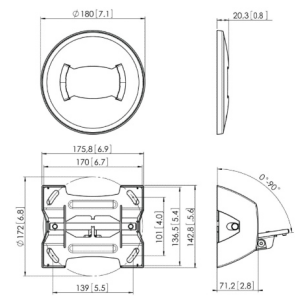

Algemeen

Kleur	Zwart	Zwart	Zwart
Artikelnummer	7210604	7210650	7210704
EAN enkele doos	8712285318665	8712285324123	8712285318689