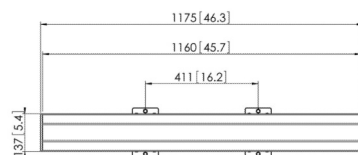

106
1175
100
1110

5 jaar

Zilver | Zwart

7234114 (Silver)
7234110 (Black)

8712285318825 (Silver)
8712285329487 (Black)