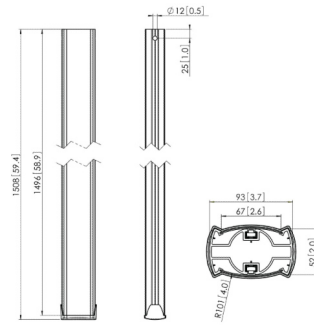

BUIZEN

PUC 2508

Buis

PUC 2515

Buis

PUC 2530

Buis

Specificaties

Max. gewicht (kg)	80	80	80
Lengte (mm)	800	1500	3000

Garantie

TÜV-gecertificeerd			
Garantie	5 jaar	5 jaar	5 jaar

Algemeen

Kleur	Zilver | Zwart	Zilver | Zwart	Zilver | Zwart
Artikelnummer	7225084 (Silver) 7225080 (Black)	7225154 (Silver) 7225150 (Black)	7225304 (Silver) 7225300 (Black)
EAN enkele doos	8712285318702 (Silver) 8712285329340 (Black)	8712285318726 (Silver) 8712285329364 (Black)	8712285318740 (Silver) 8712285329388 (Black)