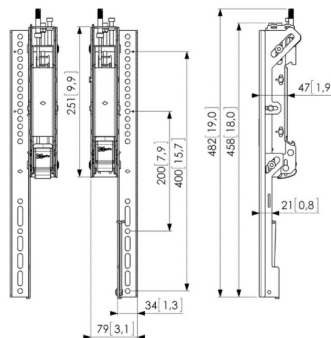

DISPLAY INTERFACE STRIPS

PFS 3504

Display interface strips 3D instelbaar

PFS 3508

Display interface strips 3D instelbaar

Specificaties

Max. gewicht (kg)	80	80
Min. verticaal gat patroon (mm)	100	200
Max. verticaal gat patroon (mm)	400	800
Max. hoogte van interface (mm)	482	857
Kantelen	Kantelsysteem -3°/+7°	Kantelsysteem -3°/+7°

Garantie

TÜV-gecertificeerd		
Garantie	5 jaar	5 jaar

Algemeen

Kleur	Zwart	Zwart
Artikelnummer	7235040	7235080
EAN enkele doos	8712285328800	8712285328824