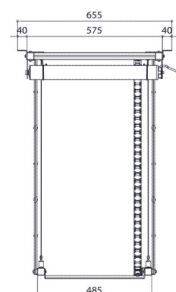

Algemeen

Kleur	Zilver	Zilver
Artikelnummer	7020354	7021004
EAN enkele doos	8712285338342	8712285338380