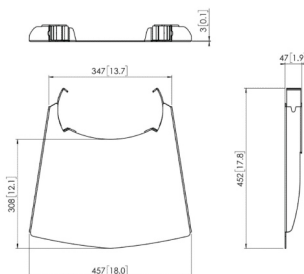

Kleur	Zilver	Zilver	Zilver
Artikelnummer	7390334	7390344	7390524
EAN enkele doos	8712285315008	8712285315022	8712285322808

PLASMABOY®
TROLLEYS EN
STANDAARD

PB 175

Display trolley

PB 150

Display trolley

PB 050