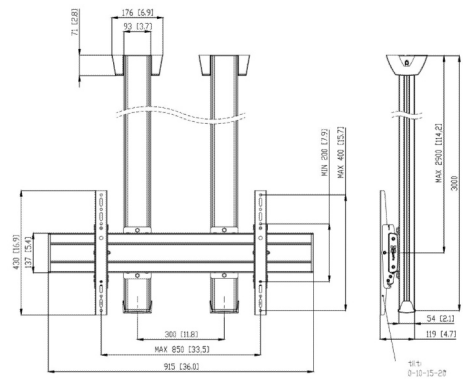

Algemeen

Kleur	Zilver | Zwart	Zilver | Zwart
Artikelnummer	7950054 (Silver) 7950050 (Black)	7950074 (Silver) 7950070 (Black)
EAN enkele doos	8712285332265 (Silver) 8712285332289 (Black)	8712285332340 (Silver) 8712285332364 (Black)