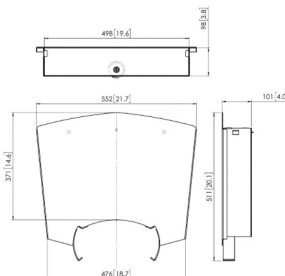

Kleur	Zilver	Zilver	Zilver
Artikelnummer	7390334	7390344	7390524
EAN enkele doos	8712285315008	8712285315022	8712285322808

PLASMABOY®
TROLLEYS EN
STANDAARD

PB 175

Display trolley

PB 150

Display trolley

PB 050