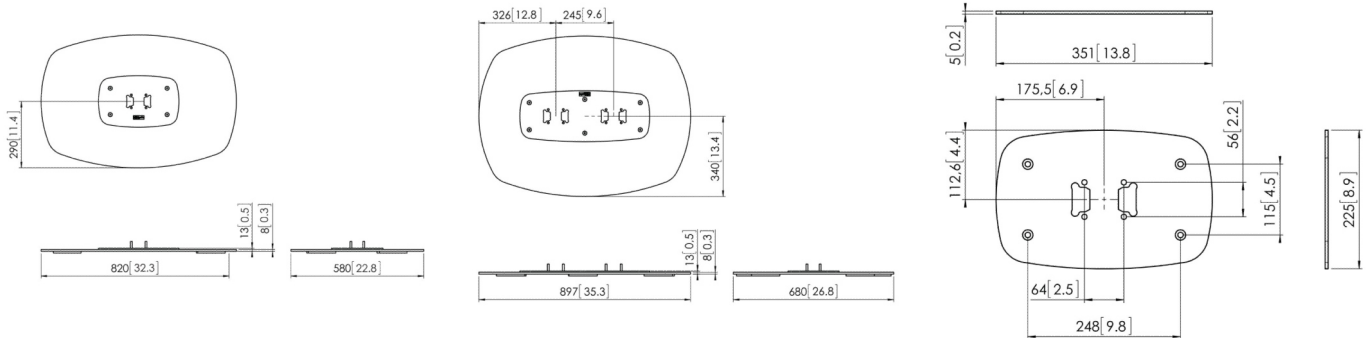

PFF 7040

Vloerplaat rug-aan-rug

580

13

820

5 jaar

Zwart

7327040

8712285323829

PFF 7050

Vloerplaat rug-aan-rug

680

13

897

5 jaar

Zwart

7327050

8712285323843

PFF 7060

Vloerbevestigingsplaat

225

5

351

5 jaar

Zilver | Zwart

7327064 (Silver)
7327060 (Black)

8712285323881 (Silver)
8712285323867 (Black)