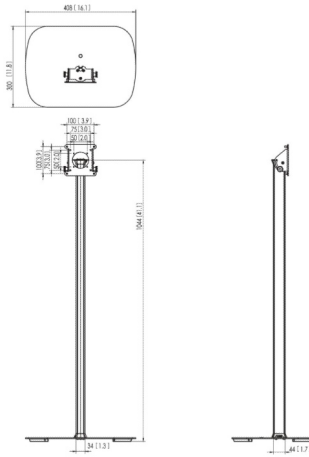

TABLOCK®
ACCESSOIRES

PTA 3101

Vloerstandaard

PTA 3102

Tafelstandaard

Specificaties

Max. gewicht (kg)	3	3
Kantelen	Kantelsysteem tot 90°	Kantelsysteem tot 90°
Kabeldoorvoersysteem	Geïntegreerd kabeldoorvoersysteem	Geïntegreerd kabeldoorvoersysteem
Gatenpatroon (VESA)	50 mm x 50 mm 75 mm x 75 mm 100 mm x 100 mm	50 mm x 50 mm 75 mm x 75 mm 100 mm x 100 mm

Garantie

TÜV-gecertificeerd		
Garantie	5 jaar	5 jaar

Algemeen

Kleur	Zwart	Zwart
Artikelnummer	7493110	7493120
EAN enkele doos	8712285334726	8712285334740