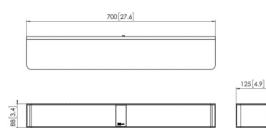

Algemeen

Kleur	Zwart	Zwart	Zwart
Artikelnummer	7243070	7243100	7243160
EAN enkele doos	8712285333668	8712285333682	8712285333705