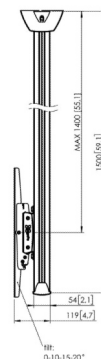

Algemeen

Kleur	Zilver | Zwart	Zilver | Zwart
Artikelnummer	7950044 (Silver) 7950040 (Black)	7950064 (Silver) 7950060 (Black)
EAN enkele doos	8712285332227 (Silver) 8712285332241 (Black)	8712285332302 (Silver) 8712285332326 (Black)