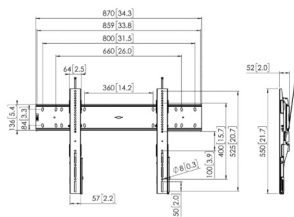

75

55

80

Kantelsysteem tot 15°

Horizontaal waterpas maken na montage

Slot inbegrepen / geïntegreerd

52

75 x 75

800 x 400

100

46

100

Horizontaal waterpas maken na montage

Slot inbegrepen / geïntegreerd

75 x 75

400 x 800

230

80

120

Kantelsysteem tot 15°

Horizontaal waterpas maken na montage

Slot inbegrepen / geïntegreerd

62

100 x 400

1200 x 800

5 jaar

5 jaar

5 jaar

Zwart

7368100

8712285334184

Zwart

7368150

8712285334207

Zwart

7369100

8712285336126