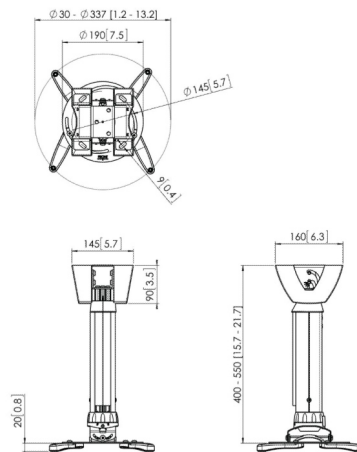

PROJECTOR BEUGELS

PPC 1540

Projector plafondbeugel

PPC 1555

Projector plafondbeugel

Specificaties

Max. gewicht (kg)	20	20
Reikwijdte (diameter)	30 - 337 mm	30 - 337 mm
Min. afstand tot plafond (mm)	400	550
Max. afstand tot plafond (mm)	550	850
Kantelen	Kantelsysteem tot 15°	Kantelsysteem tot 15°

Garantie

TÜV-gecertificeerd		
Garantie	5 jaar	5 jaar

Algemeen

Kleur	Zilver | Wit	Zilver | Wit
Artikelnummer	7015404 (Silver) 7015401 (White)	7015554 (Silver) 7015551 (White)
EAN enkele doos	8712285325083 (Silver) 8712285325168 (White)	8712285325106 (Silver) 8712285325182 (White)