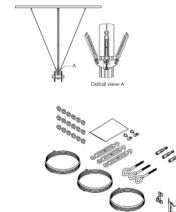

8712285345425

8712285345166

8712285345180

8712285335884

PLAFOND KITS

CT240811	CT241511	CT242211	CT243011
Plafondbeugel draaibaar	Plafondbeugel draaibaar	Plafondbeugel draaibaar	Plafondbeugel draaibaar

Specificaties