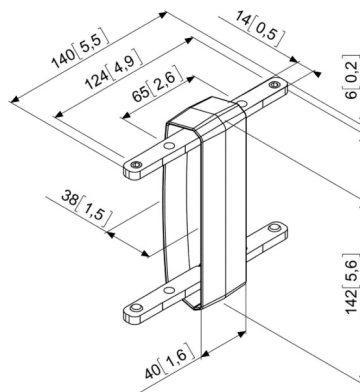

5 jaar

Zwart

7291310

8712285336805

5 jaar

Zwart

7291040

8712285320743