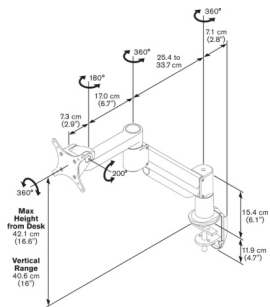

5 jaar

Zilver | Wit

7291254 (Silver)
7291251 (White)

8712285330421 (Silver)
8712285338977 (White)