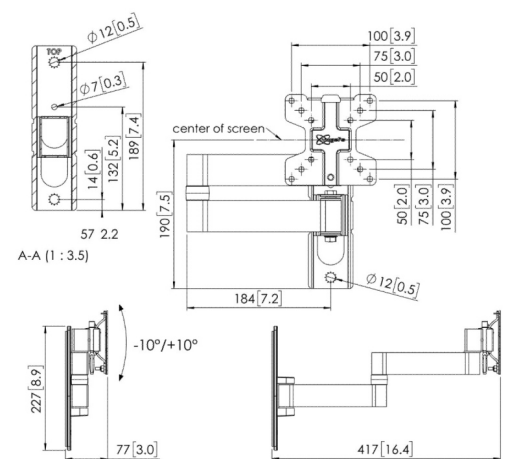

Algemeen

Kleur	Zwart	Zwart
Artikelnummer	7310300	7310400
EAN enkele doos	8712285342424	8712285342448