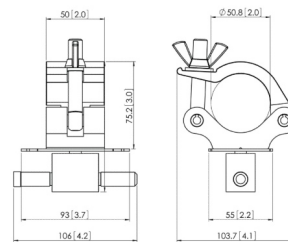

PLAFONDPLATEN

PUC 1080

Plafondplaat kantelbaar en draaibaar

PUC 1090

Truss adapter

Specificaties

Max. gewicht (kg)	80	80
Draaien	Tot 360°	
Kantelen	Kantelsysteem tot 60°	
Type plafond	Vlak / schuin plafond	Truss-systeem
Opties plafondplaat	Schuin (multidirectioneel)	Truss-systeem

Garantie

TÜV-gecertificeerd		
Garantie	5 jaar	5 jaar

Algemeen

Kleur	Zwart	Zilver
Artikelnummer	7210804	7210904
EAN enkele doos	8712285320767	8712285319389

PUC1080