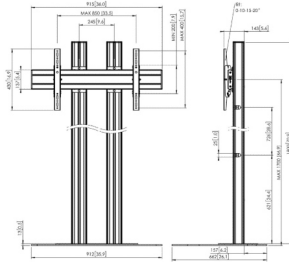

FD1584

Vloerstandaard, dubbele buis

160

65

1500

100 x 100

850 x 400

5 jaar

Zwart | Zilver

7951050 (Black)
7951054 (Silver)

8712285332661 (Black)
8712285332685 (Silver)

FD1884

Vloerstandaard, dubbele buis

160

65

1800

100 x 100

850 x 400

5 jaar

Zwart | Zilver

7951070 (Black)
7951074 (Silver)

8712285332746 (Black)
8712285332760 (Silver)

FD2084

Vloerstandaard, dubbele buis

120

65

2000

100 x 100

850 x 400

5 jaar

Zwart | Zilver

7951090 (Black)
7951094 (Silver)

8712285332821 (Black)
8712285332845 (Silver)