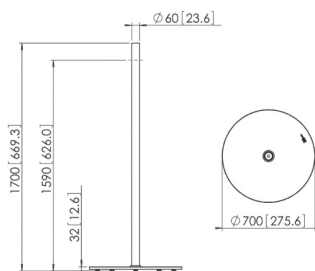

Algemeen

Kleur	Roestvrij staal	Roestvrij staal	Roestvrij staal
Artikelnummer	7321554	7321704	7390114
EAN enkele doos	8712285313783	8712285313806	8712285306914