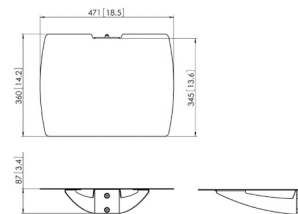

Algemeen

Kleur	Zilver | Zwart	Zwart	Zwart
Artikelnummer	7295094 (Silver) 7295095 (Black)	7091270	7291030
EAN enkele doos	8712285321047 (Silver) 8712285325045 (Black)	8712285331985	8712285320729