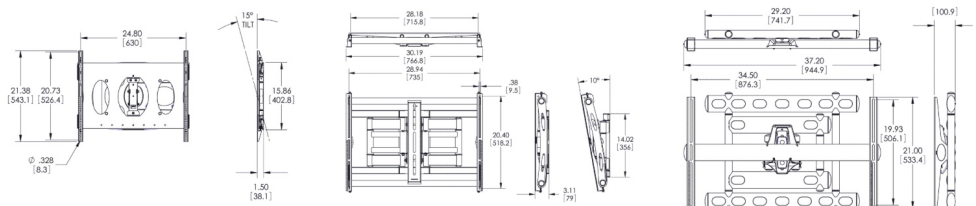

Algemeen

Kleur	Zwart	Zwart	Zwart
Artikelnummer	7368500	7368510	7368520
EAN enkele doos	8712285323362	8712285323386	8712285323409