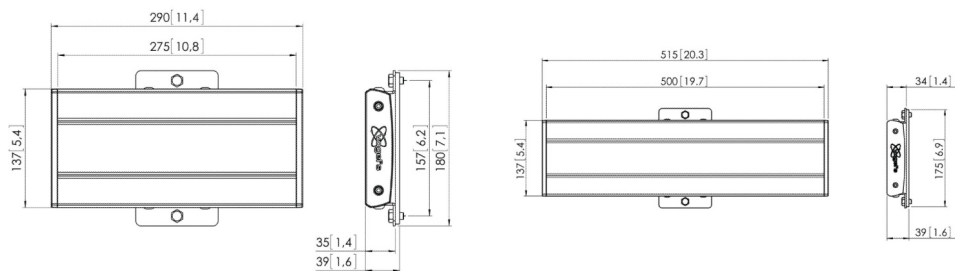

PFB 3402

Display interface plaat

PFB 3405

Display interface plaat

DISPLAY INTERFACE PLATEN

Specificaties

Max. gewicht aan muur (kg)	53	53
Breedte (mm)	290	515
Min. horizontaal gatenpatroon (mm)	100	100
Max. horizontaal gatenpatroon (mm)	225	450

Garantie

TÜV-gecertificeerd		
Garantie	5 jaar	5 jaar

Algemeen

Kleur	Zilver | Zwart	Zilver | Zwart
Artikelnummer	7234024 (Silver) 7234020 (Black)	7234054 (Silver) 7234050 (Black)
EAN enkele doos	8712285323027 (Silver) 8712285329401 (Black)	8712285318764 (Silver) 8712285329425 (Black)