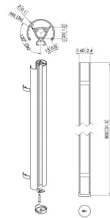

Algemeen

Kleur	Zilver | Zwart	Zwart | Zilver	Zwart | Zilver	Zwart | Zilver
Artikelnummer	7224084 (Silver) 7224080 (Black)	7224150 (Black) 7224154 (Silver)	7224220 (Black) 7224224 (Silver)	7224300 (Black) 7224304 (Silver)
EAN enkele doos	8712285344442 (Silver) 8712285344428 (Black)	8712285344466 (Black) 8712285344480 (Silver)	8712285344503 (Black) 8712285344527 (Silver)	8712285344541 (Black) 8712285344565 (Silver)