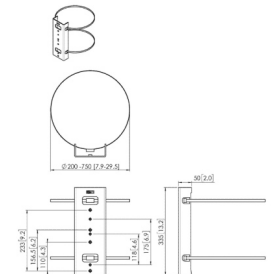

Algemeen

Kleur

Zwart

Artikelnummer

7291040

EAN enkele doos

8712285320743

Zwart

7291260

8712285330940

Zwart

7291450

8712285343407