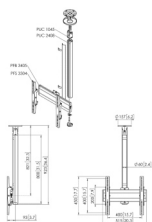

Algemeen

Kleur	Zwart | Zilver	Zwart | Zilver	Zwart | Zilver	Zwart | Zilver
Artikelnummer	7955100 (Black) 7955104 (Silver)	7955110 (Black) 7955114 (Silver)	7955120 (Black) 7955124 (Silver)	7955130 (Black) 7955134 (Silver)
EAN enkele doos	8712285347207 (Black) 8712285347184 (Silver)	8712285347245 (Black) 8712285347221 (Silver)	8712285347283 (Black) 8712285347269 (Silver)	8712285347320 (Black) 8712285347306 (Silver)