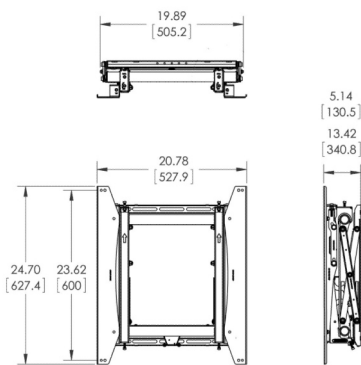

72
37
65
127
400 x 600

5 jaar

Zwart

7368750

8712285324840