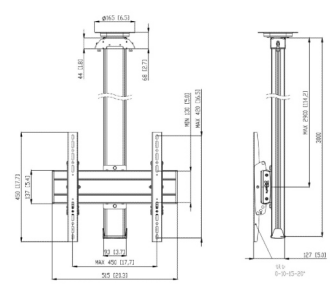

PLAFOND KITS - DUBBELE BUIS

CD1564

Plafondbeugel dubbele buis

CD3064

Plafondbeugel dubbele buis

Specificaties

Max. gewicht (kg)	160	160
Lengte (mm)	1500	3000
Min. grootte beeldscherm (inch)	65	65
Max. VESA gatenspatroon (mm)	650 x 400	650 x 400
Type plafond	Vlak plafond	Vlak plafond