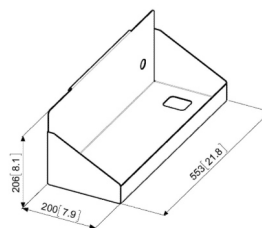

Algemeen

Kleur

Zwart

Zwart

Zwart

Artikelnummer

7291170

7291180

7291190

EAN enkele doos

8712285324000

8712285323980

8712285324086