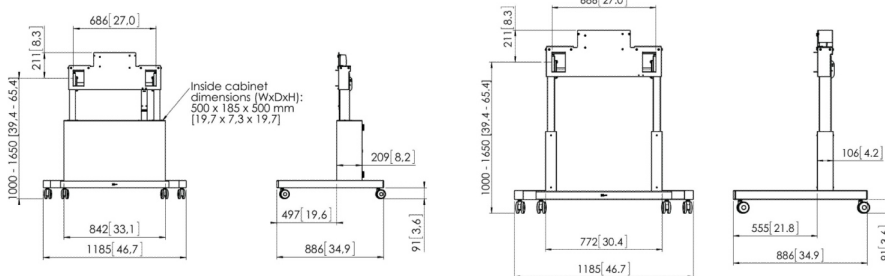

Algemeen

Kleur	Zilver	Zwart
Artikelnummer	7371114	7371124
EAN enkele doos	8712285323560	8712285323584