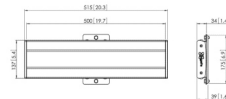

Algemeen

Kleur	Zilver | Zwart	Zilver | Zwart	Zilver | Zwart	Zilver | Zwart
Artikelnummer	7234024 (Silver) 7234020 (Black)	7234054 (Silver) 7234050 (Black)	7234074 (Silver) 7234070 (Black)	7234094 (Silver) 7234090 (Black)
EAN enkele doos	8712285323027 (Silver) 8712285329401 (Black)	8712285318764 (Silver) 8712285329425 (Black)	8712285318788 (Silver) 8712285329449 (Black)	8712285318801 (Silver) 8712285329463 (Black)