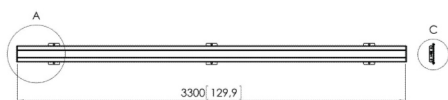

160

3300

100

3250

5 jaar

Zilver | Zwart

7234334 (Silver)

7234330 (Black)

8712285330247 (Silver)

8712285328787 (Black)