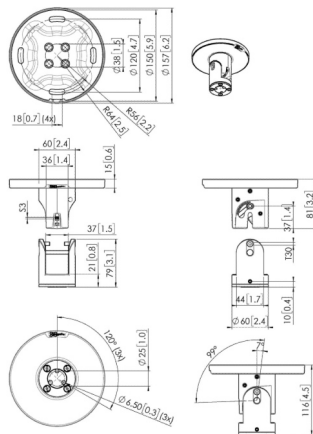

PLAFONDPLATEN

PUC 1045

Plafondplaat kantelbaar en draaibaar

PUC 1051

Truss adapter

Specificaties

Max. gewicht (kg)	40	40
Draaien	Tot 360°	
Kantelen	Kantelsysteem tot 90°	
Type plafond	Vlak / schuin plafond	Truss-systeem
Opties plafondplaat	Schuin (multidirectioneel)	Truss-systeem

Garantie

TÜV-gecertificeerd		
Garantie	5 jaar	5 jaar

Algemeen

Kleur	Zwart	Roestvrij staal
Artikelnummer	7210450	7210514
EAN enkele doos	8712285343940	8712285344404