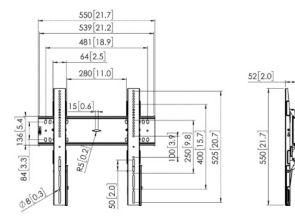

Algemeen

Kleur	Zwart	Zwart	Zwart
Artikelnummer	7364000	7364100	7368000
EAN enkele doos	8712285334122	8712285334146	8712285334160