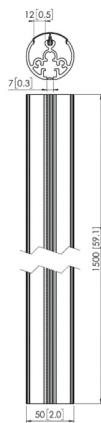

PUC 2115

Buis

30
1500

5 jaar

Zilver

7221154
8712285317163