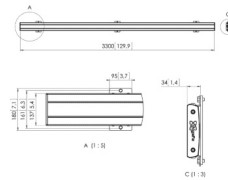

PFB 3411

Display interface plaat

PFB 3419

Display interface plaat

PFB 3427

Display interface plaat

PFB 3433

Display interface plaat

1175

1915

2750

3300

100

100

100

100

1110

1850

2700

3250

5 jaar

5 jaar

5 jaar

5 jaar

Zilver | Zwart

7234114 (Silver)
7234110 (Black)

8712285318825 (Silver)
8712285329487 (Black)

Zilver | Zwart

7234194 (Silver)
7234190 (Black)

8712285330209 (Silver)
8712285328749 (Black)

Zilver | Zwart

7234274 (Silver)
7234270 (Black)

8712285330223 (Silver)
8712285328763 (Black)

Zilver | Zwart

7234334 (Silver)
7234330 (Black)

8712285330247 (Silver)
8712285328787 (Black)