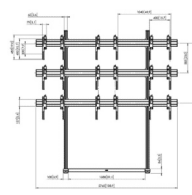

Algemeen

Kleur	Zwart	Zwart	Zwart
Artikelnummer	7922550	7933470	7933550
EAN enkele doos	8712285338526	8712285339684	8712285338540