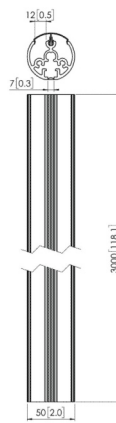

PUC 2130

Buis

30
3000

5 jaar

Zilver

7221304
8712285317187