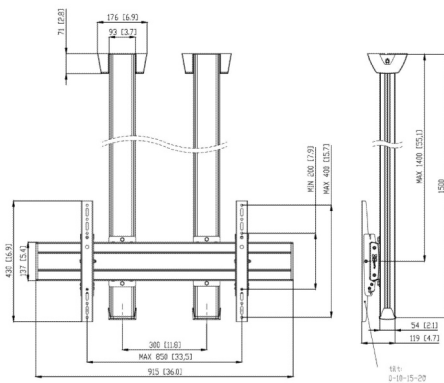

Algemeen

Kleur	Zilver | Zwart	Zilver | Zwart
Artikelnummer	7950054 (Silver) 7950050 (Black)	7950074 (Silver) 7950070 (Black)
EAN enkele doos	8712285332265 (Silver) 8712285332289 (Black)	8712285332340 (Silver) 8712285332364 (Black)