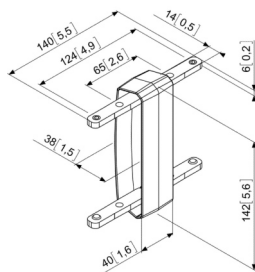

Algemeen

Kleur

Zwart

Artikelnummer

7291040

EAN enkele doos

8712285320743

Zwart

7291260

8712285330940

Zwart

7291450

8712285343407