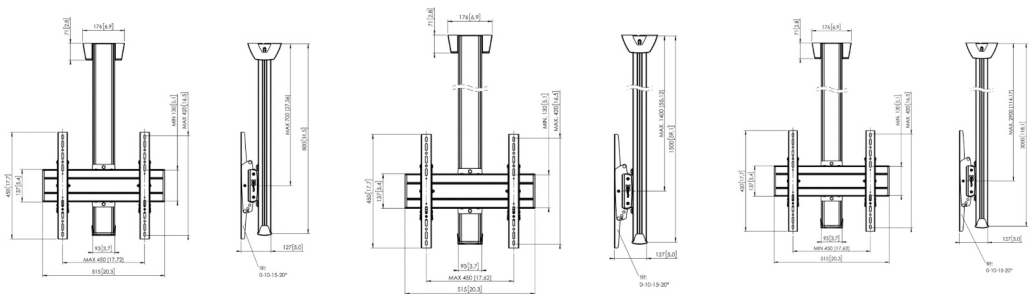

PLAFOND KITS
- VLAK

C0844

Plafondbeugel, vlak plafond

C1544

Plafondbeugel, vlak plafond

C3044

Plafondbeugel, vlak plafond

Specificaties

Max. gewicht (kg)	80	80	80
Lengte (mm)	800	1500	3000
Max. grootte beeldscherm (inch)	65	65	65
Max. VESA gatpatroon (mm)	450 x 420	450 x 420	450 x 420
Type plafond	Vlak plafond	Vlak plafond	Vlak plafond

Garantie

TÜV-gecertificeerd			
Garantie	5 jaar	5 jaar	5 jaar

Algemeen

Kleur	Zilver | Zwart	Zilver | Zwart	Zilver | Zwart
Artikelnummer	7950014 (Silver) 7950010 (Black)	7950024 (Silver) 7950020 (Black) 7990020 (Black)	7950034 (Silver) 7950030 (Black)
EAN enkele doos	8712285332104 (Silver) 8712285332128 (Black)	8712285332142 (Silver) 8712285332166 (Black) 8712285346828 (Black)	8712285332180 (Silver) 8712285332203 (Black)