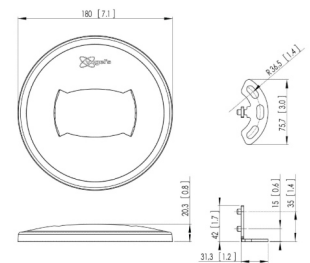

Algemeen

Kleur	Zilver | Zwart	Zwart	Zwart
Artikelnummer	7295094 (Silver) 7295095 (Black)	7091270	7291030
EAN enkele doos	8712285321047 (Silver) 8712285325045 (Black)	8712285331985	8712285320729