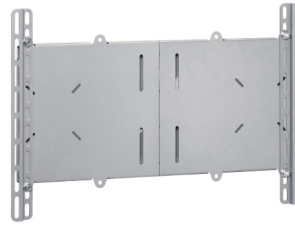

RVS STANDAARDS INTERFACE EN ACCESSOIRE

PFA 9001

Draci- en kantelunit

FAU 3150

Display interface