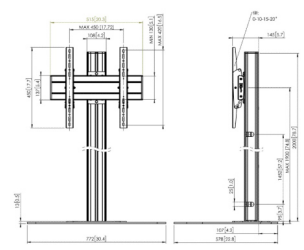

Algemeen

Kleur	Zilver | Zwart	Zilver | Zwart	Zilver | Zwart
Artikelnummer	7951014 (Silver) 7951010 (Black)	7951024 (Silver) 7951020 (Black) 7991020 (Black)	7951034 (Silver) 7951030 (Black)
EAN enkele doos	8712285332524 (Silver) 8712285332500 (Black)	8712285332562 (Silver) 8712285332548 (Black) 8712285346804 (Black)	8712285332609 (Silver) 8712285332586 (Black)