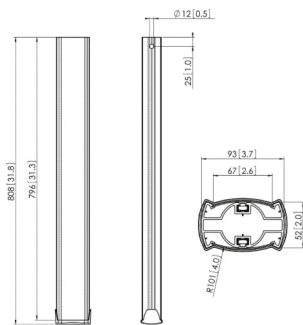

BUIZEN

PUC 2508

Buis

PUC 2515

Buis

PUC 2530

Buis

Specificaties

Max. gewicht (kg)	80	80	80
Lengte (mm)	800	1500	3000

Garantie

TÜV-gecertificeerd			
Garantie	5 jaar	5 jaar	5 jaar

Algemeen

Kleur	Zilver | Zwart	Zilver | Zwart	Zilver | Zwart
Artikelnummer	7225084 (Silver) 7225080 (Black)	7225154 (Silver) 7225150 (Black)	7225304 (Silver) 7225300 (Black)
EAN enkele doos	8712285318702 (Silver) 8712285329340 (Black)	8712285318726 (Silver) 8712285329364 (Black)	8712285318740 (Silver) 8712285329388 (Black)