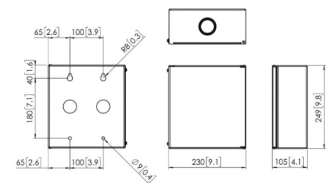

Algemeen

Kleur	Wit	Wit	Wit
Artikelnummer	7370141	7370381	7379011
EAN enkele doos	8712285334788	8712285334801	8712285334825