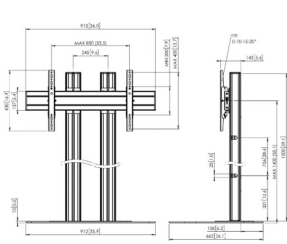

FD1584

Vloerstandaard, dubbele buis

160

65

1500

100 x 100

850 x 400

5 jaar

Zwart | Zilver

7951050 (Black)
7951054 (Silver)

8712285332661 (Black)
8712285332685 (Silver)

FD1884

Vloerstandaard, dubbele buis

160

65

1800

100 x 100

850 x 400

5 jaar

Zwart | Zilver

7951070 (Black)
7951074 (Silver)

8712285332746 (Black)
8712285332760 (Silver)

FD2084

Vloerstandaard, dubbele buis

120

65

2000

100 x 100

850 x 400

5 jaar

Zwart | Zilver

7951090 (Black)
7951094 (Silver)

8712285332821 (Black)
8712285332845 (Silver)