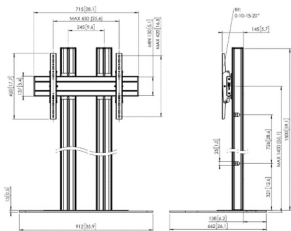

Algemeen

Kleur	Zwart | Zilver	Zwart | Zilver	Zwart | Zilver
Artikelnummer	7951040 (Black) 7951044 (Silver)	7951060 (Black) 7951064 (Silver)	7951080 (Black) 7951084 (Silver)
EAN enkele doos	8712285332623 (Black) 8712285332647 (Silver)	8712285332708 (Black) 8712285332722 (Silver)	8712285332784 (Black) 8712285332807 (Silver)