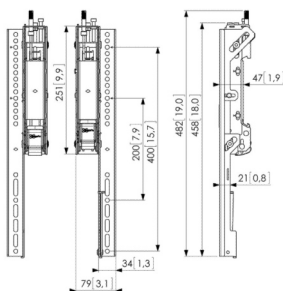

80

100

400

482

Kantelsysteem -3°/+7°

5 jaar

Zwart

7235040

8712285328800