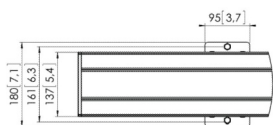

160

3300

100

3250

5 jaar

Zilver | Zwart

7234334 (Silver)

7234330 (Black)

8712285330247 (Silver)

8712285328787 (Black)

A (1 : 5)