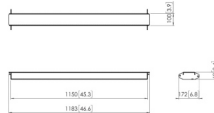

Algemeen

Kleur	Zwart	Zwart	Zwart	Zwart
Artikelnummer	7279200	7291290	7291300	7289200
EAN enkele doos	8712285336669	8712285336683	8712285336706	8712285336645