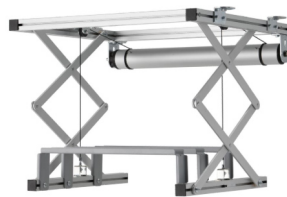

PROJECTOR- LIFTEN

PPL 2035

Projectorlift systeem