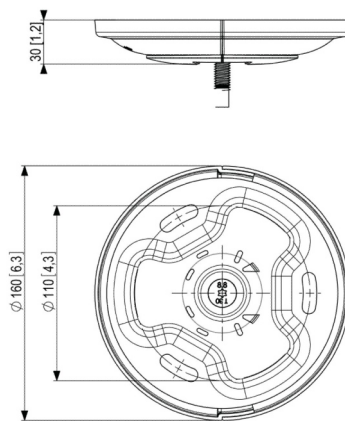

PLAFONDPLAAT
EN BUIZEN

PUC 1011
Plafondplaat vast

PUC 2108
Buis

Specificaties

Max. gewicht (kg)	30	30
Lengte (mm)		800
Type plafond	Vlak plafond	

Garantie

TUV-gecertificeerd		
Garantie	5 jaar	5 jaar

Algemeen

Kleur	Zwart	Zilver
Artikelnummer	7210110	7221084
EAN enkele doos	8712285319365	8712285317149