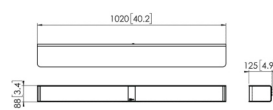

Algemeen

Kleur	Zwart	Zwart	Zwart
Artikelnummer	7243070	7243100	7243160
EAN enkele doos	8712285333668	8712285333682	8712285333705