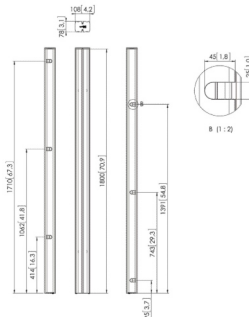

ACCESSOIRES

PVA 5050

Camera/speaker steun

PVA 5070

Camera/speaker steun

Specificaties

Max. gewicht (kg)	10	10
Min. grootte beeldscherm (inch)	40	55
Max. grootte beeldscherm (inch)	55	90

Garantie