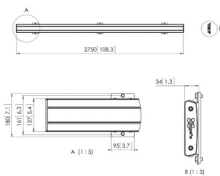

PFB 3411

Display interface plaat

PFB 3419

Display interface plaat

PFB 3427

Display interface plaat

PFB 3433

Display interface plaat

1175

1915

2750

3300

100

100

100

100

1110

1850

2700

3250

5 jaar

5 jaar

5 jaar

5 jaar

Zilver | Zwart

7234114 (Silver)
7234110 (Black)

8712285318825 (Silver)
8712285329487 (Black)

Zilver | Zwart

7234194 (Silver)
7234190 (Black)

8712285330209 (Silver)
8712285328749 (Black)

Zilver | Zwart

7234274 (Silver)
7234270 (Black)

8712285330223 (Silver)
8712285328763 (Black)

Zilver | Zwart

7234334 (Silver)
7234330 (Black)

8712285330247 (Silver)
8712285328787 (Black)