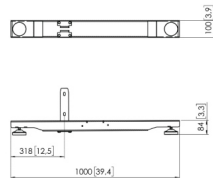

Algemeen

Kleur	Zwart	Zwart	Zwart	Zwart
Artikelnummer	7279200	7291290	7291300	7289200
EAN enkele doos	8712285336669	8712285336683	8712285336706	8712285336645