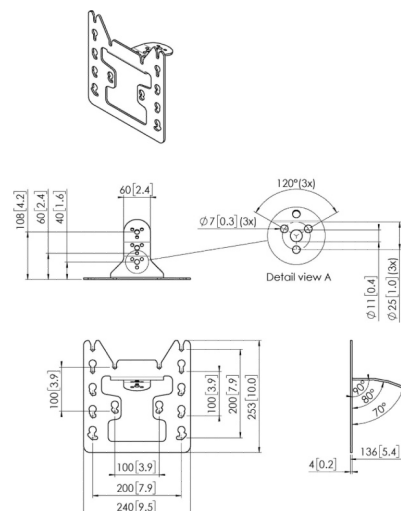

Algemeen

Kleur	Zwart	Zwart
Artikelnummer	7230150	7230450
EAN enkele doos	8712285343865	8712285343889