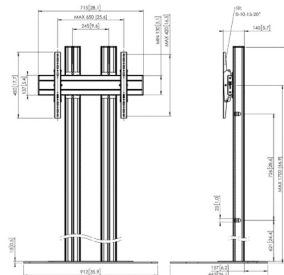

Algemeen

Kleur	Zwart | Zilver	Zwart | Zilver	Zwart | Zilver
Artikelnummer	7951040 (Black) 7951044 (Silver)	7951060 (Black) 7951064 (Silver)	7951080 (Black) 7951084 (Silver)
EAN enkele doos	8712285332623 (Black) 8712285332647 (Silver)	8712285332708 (Black) 8712285332722 (Silver)	8712285332784 (Black) 8712285332807 (Silver)