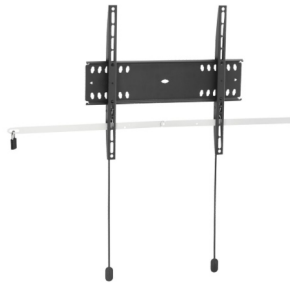

4000 SERIE

PFW 4200

Display muurbeugel vast

PFW 4500

Display muurbeugel vast