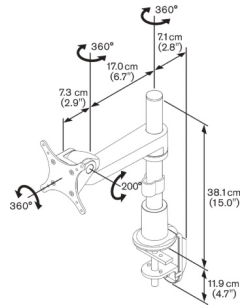

Algemeen

Kleur	Zilver	Zilver	Zilver | Wit
Artikelnummer	7185224	7185234	7185414 (Silver) 7185411 (White)
EAN enkele doos	8712285318344	8712285318368	8712285318405 (Silver) 8712285338922 (White)