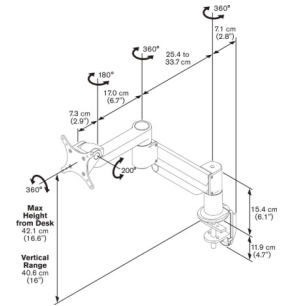

Algemeen

Kleur	Zilver	Zilver	Zilver | Wit
Artikelnummer	7185224	7185234	7185414 (Silver) 7185411 (White)
EAN enkele doos	8712285318344	8712285318368	8712285318405 (Silver) 8712285338922 (White)