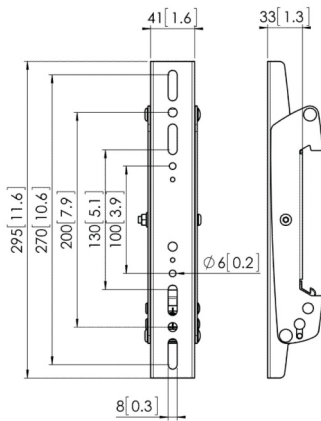

PFS 3302

Display interface strips kantelbaar

80
75
270
295

Kantelsysteem tot 20°

5 jaar

Zwart

7233020

8712285323041