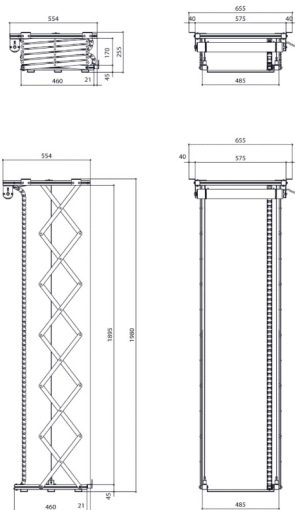

PPL 2500

Projectorlift systeem

30

70

554

890

575

790

255

705

1979

5705

220 V, 50 Hz
230 V, 50 Hz

230 V, 50 Hz

570 x 600 mm

570 x 600 mm

2 jaar

2 jaar

Zilver

7021704

8712285338427

Zwart

7025000

8712285338465