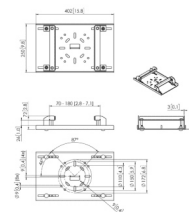

Algemeen

Kleur

Zilver

Zwart

Zwart

Roestvrij staal

Artikelnummer

7291490

7295154

7295164

7295104

EAN enkele doos

8712285345425

8712285345166

8712285345180

8712285335884