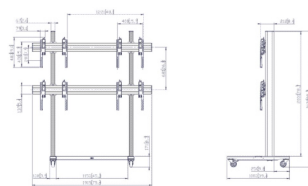

Algemeen

Kleur	Zwart	Zwart	Zwart
Artikelnummer	7922560	7933480	7933560
EAN enkele doos	8712285338564	8712285339707	8712285338588