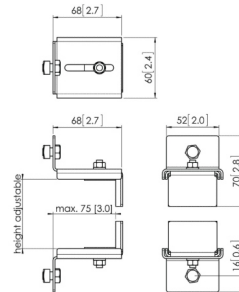

Algemeen

Kleur	Zilver | Zwart	Zwart	Zwart
Artikelnummer	7295094 (Silver) 7295095 (Black)	7091270	7291030
EAN enkele doos	8712285321047 (Silver) 8712285325045 (Black)	8712285331985	8712285320729