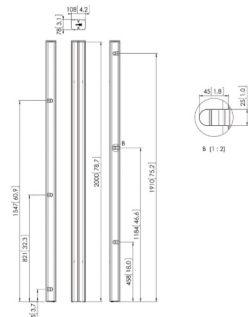

ACCESSOIRES

PVA 5050

Camera/speaker steun

PVA 5070

Camera/speaker steun

Specificaties

Max. gewicht (kg)	10	10
Min. grootte beeldscherm (inch)	40	55
Max. grootte beeldscherm (inch)	55	90

Garantie