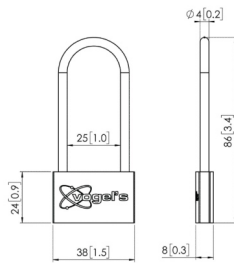

Hangslot voor PFS

5 jaar

Zwart

7291090

8712285321023

Connect-it plafond

Connect-it plafond

Afhankelijk van de situatie kies je de juiste plafondplaat en de benodigde buislengte. De modulaire display interface selecteer je op basis van het gatenpatroon van het display. Met de standaard Connect-it componenten is het ook mogelijk om verschillende oplossingen met meerdere displays te creëren; rug-aan-rug, naast elkaar, etc. Ook hierbij profiteer je van de welbekende functies om installatie zo eenvoudig mogelijk te maken.