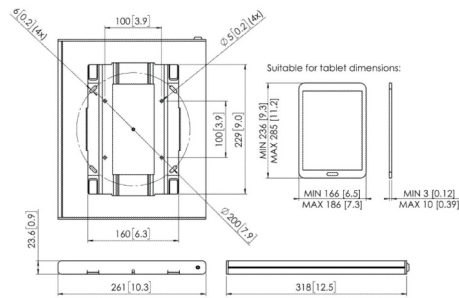

Algemeen

Kleur	Zilver
Artikelnummer	7495264
EAN enkele doos	8712285331183