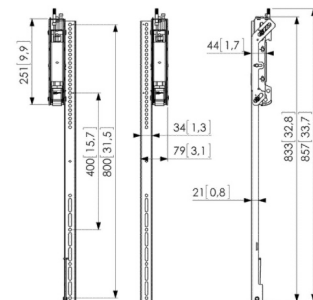

DISPLAY INTERFACE STRIPS

PFS 3504

Display interface strips 3D instelbaar

PFS 3508

Display interface strips 3D instelbaar

Specificaties

Max. gewicht (kg)	80	80
Min. verticaal gat patroon (mm)	100	200
Max. verticaal gat patroon (mm)	400	800
Max. hoogte van interface (mm)	482	857
Kantelen	Kantelsysteem -3°/+7°	Kantelsysteem -3°/+7°

Garantie

TÜV-gecertificeerd		
Garantie	5 jaar	5 jaar

Algemeen

Kleur	Zwart	Zwart
Artikelnummer	7235040	7235080
EAN enkele doos	8712285328800	8712285328824