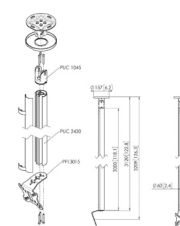

PLAFOND KITS

CT240811	CT241511	CT242211	CT243011
Plafondbeugel draaibaar	Plafondbeugel draaibaar	Plafondbeugel draaibaar	Plafondbeugel draaibaar

Specificaties

Max. gewicht (kg)	30	30	30	30
Lengte (mm)	934	1779	2469	3269
Min. grootte beeldscherm (inch)	10	10	10	10
Max. grootte beeldscherm (inch)	32	32	32	32
Min. VESA gatenpatroon (mm)	50 x 50	50 x 50	50 x 50	50 x 50
Max. VESA gatenpatroon (mm)	100 x 100	100 x 100	100 x 100	100 x 100
Type plafond	Vlak / schuin plafond	Vlak / schuin plafond	Vlak / schuin plafond	Vlak / schuin plafond
Draaien	Tot 360°	Tot 20°	Tot 360°	Tot 360°

Garantie

TÜV-gecertificeerd				
Garantie	5 jaar	5 jaar	5 jaar	5 jaar

Algemeen

Kleur	Zwart | Zilver	Zwart | Zilver	Zwart | Zilver	Zwart | Zilver
Artikelnummer	7955010 (Black) 7955014 (Silver)	7955030 (Black) 7955034 (Silver)	7955060 (Black) 7955064 (Silver)	7955080 (Black) 7955084 (Silver)
EAN enkele doos	8712285346880 (Black) 8712285346866 (Silver)	8712285346965 (Black) 8712285346941 (Silver)	8712285347047 (Black) 8712285347023 (Silver)	8712285347122 (Black) 8712285347108 (Silver)