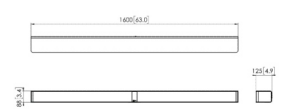

Algemeen

Kleur	Zwart	Zwart	Zwart
Artikelnummer	7243070	7243100	7243160
EAN enkele doos	8712285333668	8712285333682	8712285333705