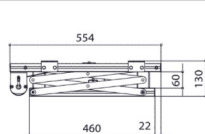

Algemeen

Kleur	Zilver	Zilver
Artikelnummer	7020354	7021004
EAN enkele doos	8712285338342	8712285338380