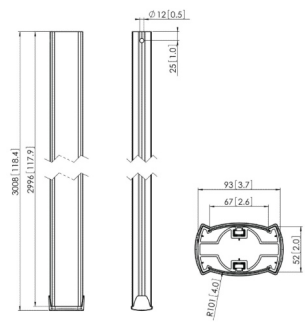

BUIZEN

PUC 2508

Buis

PUC 2515

Buis

PUC 2530

Buis

Specificaties

Max. gewicht (kg)	80	80	80
Lengte (mm)	800	1500	3000

Garantie

TÜV-gecertificeerd			
Garantie	5 jaar	5 jaar	5 jaar

Algemeen

Kleur	Zilver | Zwart	Zilver | Zwart	Zilver | Zwart
Artikelnummer	7225084 (Silver) 7225080 (Black)	7225154 (Silver) 7225150 (Black)	7225304 (Silver) 7225300 (Black)
EAN enkele doos	8712285318702 (Silver) 8712285329340 (Black)	8712285318726 (Silver) 8712285329364 (Black)	8712285318740 (Silver) 8712285329388 (Black)