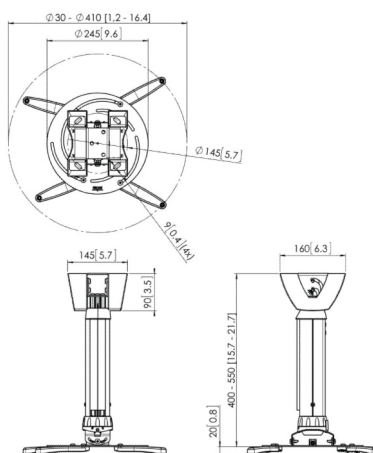

PPC 1585

Projector plafondbeugel

20

30 - 337 mm

850

1350

Kantelsysteem tot 15°

5 jaar

Zilver | Wit

7015854 (Silver)
7015851 (White)

8712285325120 (Silver)
8712285325205 (White)

PPC 2540

Projector plafondbeugel

30

30 - 410 mm

400

550

Kantelsysteem tot 15°

5 jaar

Zilver

7025404

8712285325243

PPC 2555

Projector plafondbeugel

30

30 - 410 mm

550

850

Kantelsysteem tot 15°

5 jaar

Zilver

7025554

8712285325267