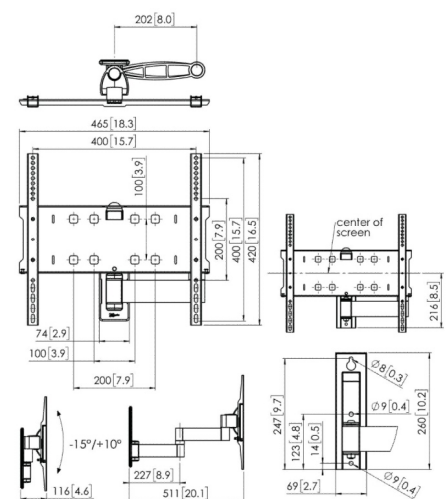

Algemeen

Kleur	Zwart	Zwart
Artikelnummer	7330300	7330400
EAN enkele doos	8712285335167	8712285335181