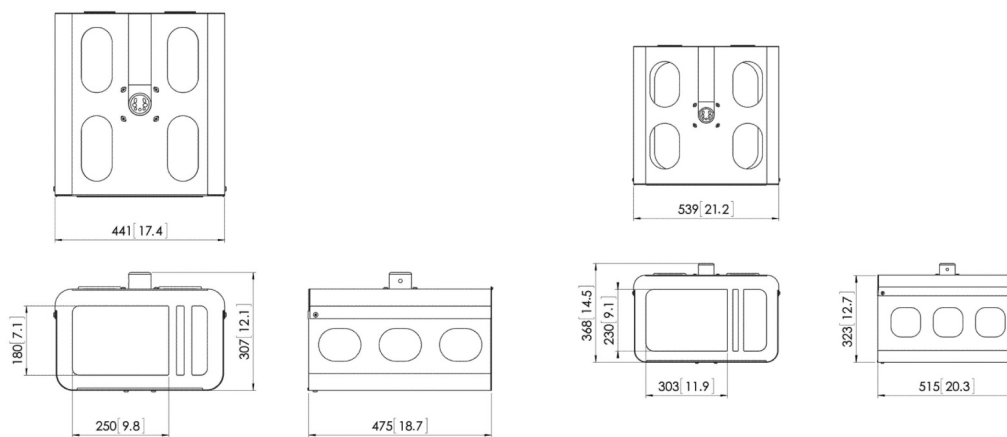

Algemeen

Kleur	Zilver	Zilver
Artikelnummer	7093104	7093204
EAN enkele doos	8712285322709	8712285322723