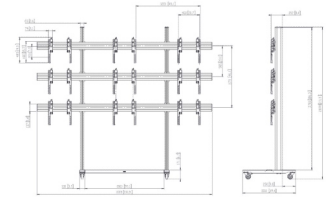

Algemeen

Kleur	Zwart	Zwart	Zwart
Artikelnummer	7922560	7933480	7933560
EAN enkele doos	8712285338564	8712285339707	8712285338588