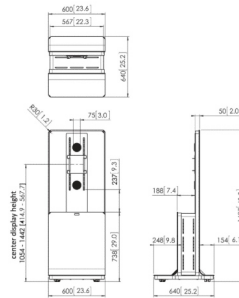

Algemeen

Kleur	Zilver | Wit	Zilver	Zilver
Artikelnummer	7141124 (Silver) 7141121 (White)	7321514	7321524
EAN enkele doos	8712285330346 (Silver) 8712285330384 (White)	8712285322563	8712285326844