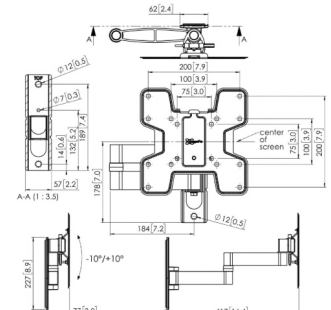

Algemeen

Kleur	Zwart	Zwart	Zwart
Artikelnummer	7320200	7320300	7320400
EAN enkele doos	8712285335105	8712285335129	8712285335143