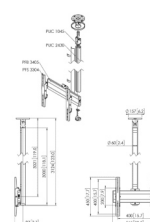

Algemeen

Kleur	Zwart | Zilver	Zwart | Zilver	Zwart | Zilver	Zwart | Zilver
Artikelnummer	7955100 (Black) 7955104 (Silver)	7955110 (Black) 7955114 (Silver)	7955120 (Black) 7955124 (Silver)	7955130 (Black) 7955134 (Silver)
EAN enkele doos	8712285347207 (Black) 8712285347184 (Silver)	8712285347245 (Black) 8712285347221 (Silver)	8712285347283 (Black) 8712285347269 (Silver)	8712285347320 (Black) 8712285347306 (Silver)