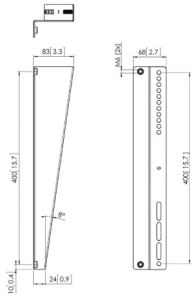

80

Kantelsysteem tot 8°

5 jaar

Zwart

7291220

8712285328664