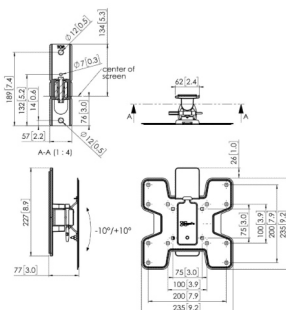

Algemeen

Kleur	Zwart	Zwart	Zwart
Artikelnummer	7320200	7320300	7320400
EAN enkele doos	8712285335105	8712285335129	8712285335143