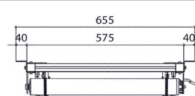

Algemeen

Kleur	Zilver	Zilver
Artikelnummer	7020354	7021004
EAN enkele doos	8712285338342	8712285338380