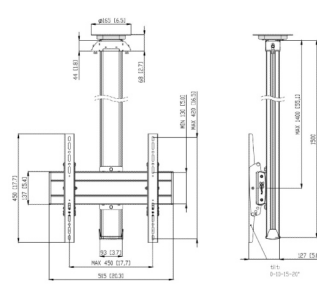

PLAFOND KITS - DUBBELE BUIS

CD1564

Plafondbeugel dubbele buis

CD3064

Plafondbeugel dubbele buis

Specificaties

Max. gewicht (kg)	160	160
Lengte (mm)	1500	3000
Min. grootte beeldscherm (inch)	65	65
Max. VESA gatenspatroon (mm)	650 x 400	650 x 400
Type plafond	Vlak plafond	Vlak plafond