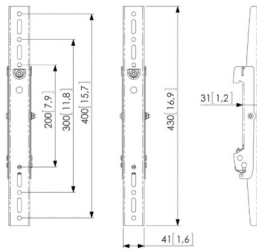

DISPLAY INTERFACE STRIPS

PFS 3204

Display interface strips heavy weight

PFS 3208

Display interface strips heavy weight

Specificaties

Max. gewicht (kg)	160	160
Min. verticaal gatenpatroon (mm)	200	200
Max. verticaal gatenpatroon (mm)	400	800
Hoogte (mm)	430	830
Kantelen	Kantelsysteem -3°/+3°	Kantelsysteem -3°/+3°

Garantie

TÜV-gecertificeerd		
Garantie	5 jaar	5 jaar

Algemeen

Kleur	Zwart	Zwart
Artikelnummer	7232040	7232080
EAN enkele doos	8712285329302	8712285329326