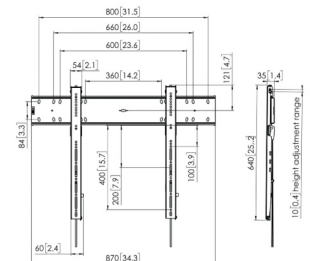

Algemeen

Kleur	Zwart	Zwart	Zwart
Artikelnummer	7364000	7364100	7368000
EAN enkele doos	8712285334122	8712285334146	8712285334160