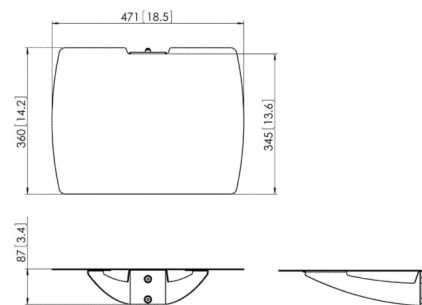

PFA 9112

Afsluitbare kast

10

PFA 9113

Afsluitbare kast

20

PUA 9507

Accessoireplateau voor PUC 24/25/27

10

5 jaar

5 jaar

5 jaar

Zilver

Zilver

Zilver | Zwart

7291124

7291134

7295094 (Silver)
7295095 (Black)

8712285324024

8712285324048

8712285321047 (Silver)
8712285325045 (Black)