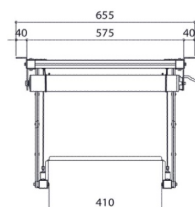

Algemeen

Kleur	Zilver	Zilver
Artikelnummer	7020354	7021004
EAN enkele doos	8712285338342	8712285338380