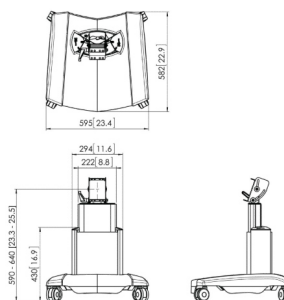

Garantie

TÜV-gecertificeerd			
Garantie	5 jaar	5 jaar	5 jaar

Algemeen

Kleur	Zwart	Zwart	Zwart
Artikelnummer	7324205	7325155	7325210
EAN enkele doos	8712285331107	8712285331121	8712285331145

PFA 9033
Accessoireplateau