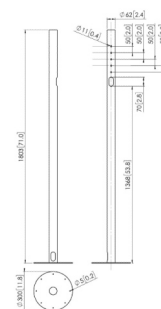

Algemeen

Kleur	Roestvrij staal	Roestvrij staal	Roestvrij staal
Artikelnummer	7321554	7321704	7390114
EAN enkele doos	8712285313783	8712285313806	8712285306914