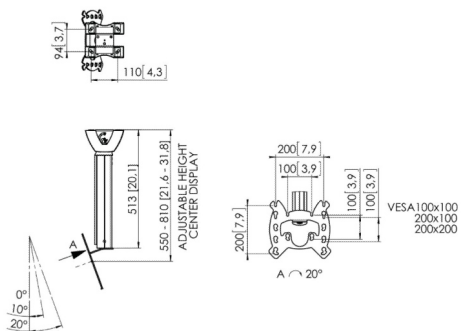

PLAFONDBEUGELS

PFC 555

Display plafondbeugel

PFC 585

Display plafondbeugel

Specificaties

Max. gewicht (kg)	20	20
Min. grootte beeldscherm (inch)	19	19
Max. grootte beeldscherm (inch)	43	43
Type plafond	Vlak / schuin plafond	Vlak / schuin plafond
Min. afstand tot plafond (mm)	550	830
Max. afstand tot plafond vanaf midden beeldscherm (mm)	810	1380
Kantelen	Kantelsysteem tot 20°	Kantelsysteem tot 20°
Gatenpatroon (VESA)	100 mm x 100 mm 200 mm x 100 mm 200 mm x 200 mm	100 mm x 100 mm 200 mm x 100 mm 200 mm x 200 mm

Garantie

TÜV-gecertificeerd		
Garantie	5 jaar	5 jaar

Algemeen

Kleur	Zilver	Zilver
Artikelnummer	7305554	7305854
EAN enkele doos	8712285330742	8712285330766