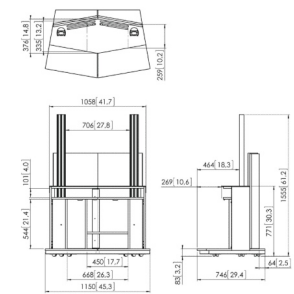

VIDEO- CONFERENCEING MEUBELS

PVF 4112

Videoconferencing meubel

PFF 5100

Videoconferencing meubel

PFF 5211

Videoconferencing meubel

Specificaties

Max. gewicht (kg)	80	80	80
Max. grootte beeldscherm (inch)	90	55	90
Afsluitbaar	•		

Garantie

TÜV-gecertificeerd			
Garantie	5 jaar	5 jaar	5 jaar

Algemeen

Kleur	Zilver | Wit	Zilver	Zilver
Artikelnummer	7141124 (Silver) 7141121 (White)	7321514	7321524
EAN enkele doos	8712285330346 (Silver) 8712285330384 (White)	8712285322563	8712285326844