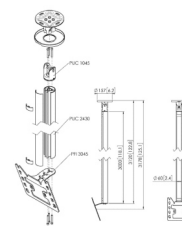

Algemeen

Kleur	Zwart | Zilver	Zilver | Zwart	Zwart | Zilver	Zwart | Zilver
Artikelnummer	7955020 (Black) 7955024 (Silver)	7955044 (Silver) 7955040 (Black)	7955070 (Black) 7955074 (Silver)	7955090 (Black) 7955094 (Silver)
EAN enkele doos	8712285346927 (Black) 8712285346903 (Silver)	8712285346989 (Silver) 8712285347009 (Black)	8712285347085 (Black) 8712285347061 (Silver)	8712285347160 (Black) 8712285347146 (Silver)