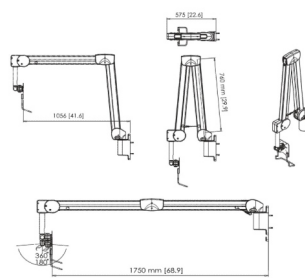

Algemeen

Kleur	Wit	Wit	Wit
Artikelnummer	7370141	7370381	7379011
EAN enkele doos	8712285334788	8712285334801	8712285334825