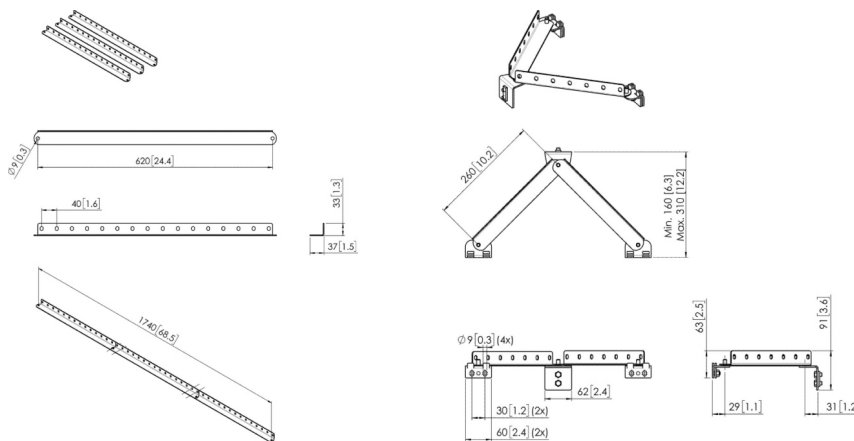

Algemeen

Kleur	Zwart	Zwart
Artikelnummer	7291430	7291440
EAN enkele doos	8712285343247	8712285343261