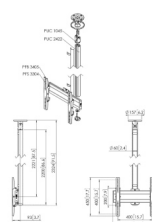

Algemeen

Kleur	Zwart | Zilver	Zwart | Zilver	Zwart | Zilver	Zwart | Zilver
Artikelnummer	7955100 (Black) 7955104 (Silver)	7955110 (Black) 7955114 (Silver)	7955120 (Black) 7955124 (Silver)	7955130 (Black) 7955134 (Silver)
EAN enkele doos	8712285347207 (Black) 8712285347184 (Silver)	8712285347245 (Black) 8712285347221 (Silver)	8712285347283 (Black) 8712285347269 (Silver)	8712285347320 (Black) 8712285347306 (Silver)