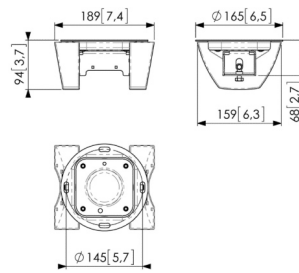

Algemeen

Kleur	Zwart	Zwart	Zwart
Artikelnummer	7210604	7210650	7210704
EAN enkele doos	8712285318665	8712285324123	8712285318689