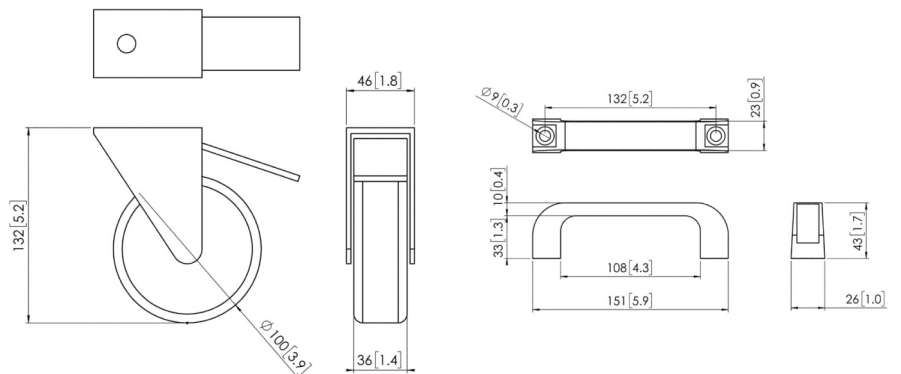

Algemeen

Kleur	Zilver	Zwart
Artikelnummer	7291144	7291240
EAN enkele doos	8712285324062	8712285330186