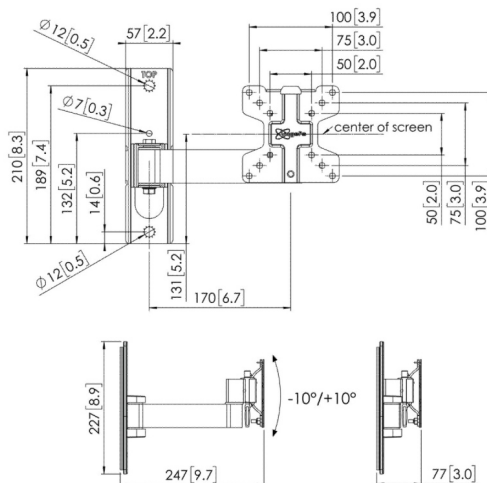

Algemeen

Kleur	Zwart	Zwart
Artikelnummer	7310300	7310400
EAN enkele doos	8712285342424	8712285342448