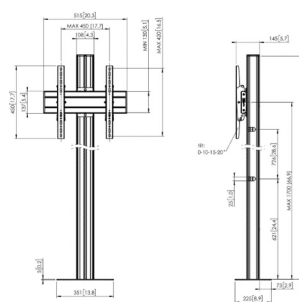

VLOERMONTAGE KITS

FM1544

Vloerstandaard gemonteerd op de vloer

FM1844

Vloerstandaard gemonteerd op de vloer

FM2044

Vloerstandaard gemonteerd op de vloer

Specificaties

Max. gewicht (kg)	80	80	80
Max. grootte beeldscherm (inch)	65	65	65
Hoogte (mm)	1500	1800	2000
Min. VESA gatenpatroon (mm)	100 x 100	100 x 100	100 x 100
Max. VESA gatenpatroon (mm)	420 x 450	450 x 420	450 x 420

Garantie

TÜV-gecertificeerd			
Garantie	5 jaar	5 jaar	5 jaar

Algemeen

Kleur	Zwart | Zilver	Zwart | Zilver	Zwart | Zilver
Artikelnummer	7952010 (Black) 7952014 (Silver)	7952020 (Black) 7952024 (Silver)	7952030 (Black) 7952034 (Silver)
EAN enkele doos	8712285332869 (Black) 8712285332883 (Silver)	8712285332906 (Black) 8712285332920 (Silver)	8712285332944 (Black) 8712285332968 (Silver)