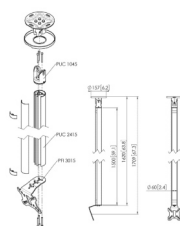

PLAFOND KITS

CT240811	CT241511	CT242211	CT243011
Plafondbeugel draaibaar	Plafondbeugel draaibaar	Plafondbeugel draaibaar	Plafondbeugel draaibaar

Specificaties

Max. gewicht (kg)	30	30	30	30
Lengte (mm)	934	1779	2469	3269
Min. grootte beeldscherm (inch)	10	10	10	10
Max. grootte beeldscherm (inch)	32	32	32	32
Min. VESA gatenpatroon (mm)	50 x 50	50 x 50	50 x 50	50 x 50
Max. VESA gatenpatroon (mm)	100 x 100	100 x 100	100 x 100	100 x 100
Type plafond	Vlak / schuin plafond	Vlak / schuin plafond	Vlak / schuin plafond	Vlak / schuin plafond
Draaien	Tot 360°	Tot 20°	Tot 360°	Tot 360°

Garantie

TÜV-gecertificeerd				
Garantie	5 jaar	5 jaar	5 jaar	5 jaar

Algemeen

Kleur	Zwart | Zilver	Zwart | Zilver	Zwart | Zilver	Zwart | Zilver
Artikelnummer	7955010 (Black) 7955014 (Silver)	7955030 (Black) 7955034 (Silver)	7955060 (Black) 7955064 (Silver)	7955080 (Black) 7955084 (Silver)
EAN enkele doos	8712285346880 (Black) 8712285346866 (Silver)	8712285346965 (Black) 8712285346941 (Silver)	8712285347047 (Black) 8712285347023 (Silver)	8712285347122 (Black) 8712285347108 (Silver)