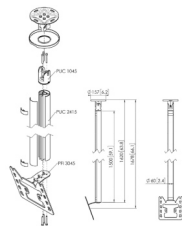

Algemeen

Kleur	Zwart | Zilver	Zilver | Zwart	Zwart | Zilver	Zwart | Zilver
Artikelnummer	7955020 (Black) 7955024 (Silver)	7955044 (Silver) 7955040 (Black)	7955070 (Black) 7955074 (Silver)	7955090 (Black) 7955094 (Silver)
EAN enkele doos	8712285346927 (Black) 8712285346903 (Silver)	8712285346989 (Silver) 8712285347009 (Black)	8712285347085 (Black) 8712285347061 (Silver)	8712285347160 (Black) 8712285347146 (Silver)