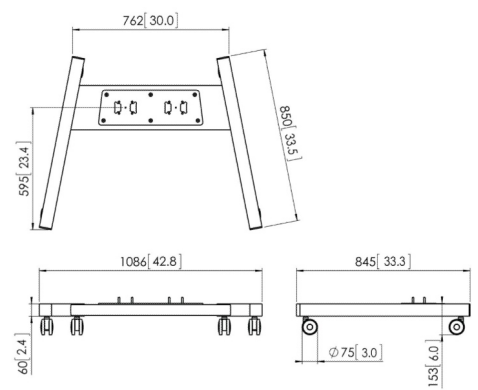

Specificaties

Diepte (mm)	826	849
Hoogte (mm)	140	153
Breedte (mm)	978	1086

Garantie

TÜV-gecertificeerd		
Garantie	5 jaar	5 jaar

Algemeen

Kleur	Zilver Zwart	Zilver Zwart
Artikelnummer	7328524 (Silver) 7328520 (Black)	7328534 (Silver) 7328530 (Black)
EAN enkele doos	8712285323928 (Silver) 8712285323904 (Black)	8712285323966 (Silver) 8712285323942 (Black)