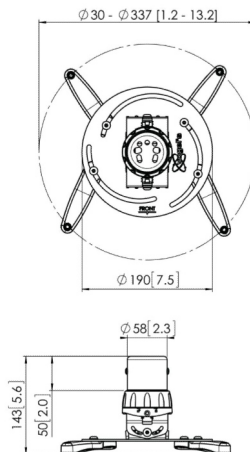

Algemeen

Kleur	Zilver | Wit	Zilver
Artikelnummer	7015014 (Silver) 7015001 (White)	7025004
EAN enkele doos	8712285325069 (Silver) 8712285325144 (White)	8712285325229