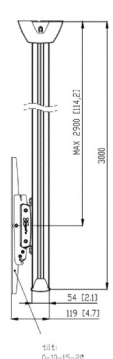

Algemeen

Kleur	Zilver | Zwart	Zilver | Zwart
Artikelnummer	7950044 (Silver) 7950040 (Black)	7950064 (Silver) 7950060 (Black)
EAN enkele doos	8712285332227 (Silver) 8712285332241 (Black)	8712285332302 (Silver) 8712285332326 (Black)