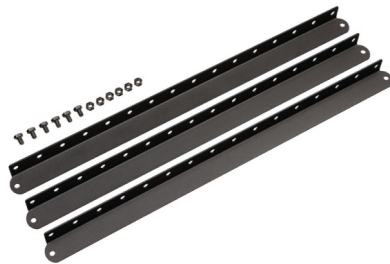

ACCESSOIRES

PFA 9143

Wandsteun verlengset 3 armen

PFA 9144

Wandsteun basisset kort