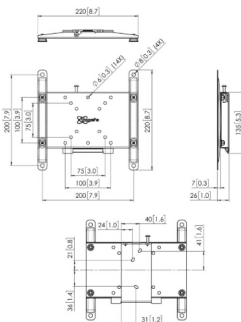

Algemeen

Kleur	Zwart	Zwart	Zwart
Artikelnummer	7042000	7045000	7047000
EAN enkele doos	8712285330988	8712285338601	8712285338649