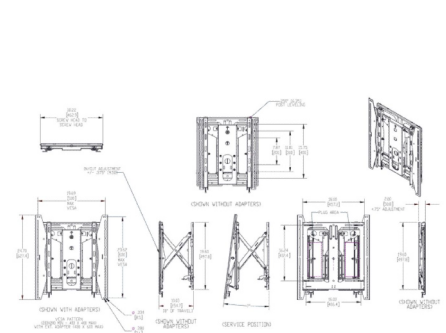

45.5
37
65
51
400 x 600

5 jaar

Zwart

7368850

8712285334023