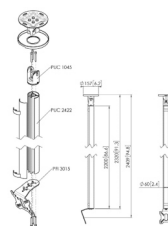

PLAFOND KITS

CT240811	CT241511	CT242211	CT243011
Plafondbeugel draaibaar	Plafondbeugel draaibaar	Plafondbeugel draaibaar	Plafondbeugel draaibaar

Specificaties

Max. gewicht (kg)	30	30	30	30
Lengte (mm)	934	1779	2469	3269
Min. grootte beeldscherm (inch)	10	10	10	10
Max. grootte beeldscherm (inch)	32	32	32	32
Min. VESA gatenpatroon (mm)	50 x 50	50 x 50	50 x 50	50 x 50
Max. VESA gatenpatroon (mm)	100 x 100	100 x 100	100 x 100	100 x 100
Type plafond	Vlak / schuin plafond	Vlak / schuin plafond	Vlak / schuin plafond	Vlak / schuin plafond
Draaien	Tot 360°	Tot 20°	Tot 360°	Tot 360°

Garantie

TÜV-gecertificeerd				
Garantie	5 jaar	5 jaar	5 jaar	5 jaar

Algemeen

Kleur	Zwart | Zilver	Zwart | Zilver	Zwart | Zilver	Zwart | Zilver
Artikelnummer	7955010 (Black) 7955014 (Silver)	7955030 (Black) 7955034 (Silver)	7955060 (Black) 7955064 (Silver)	7955080 (Black) 7955084 (Silver)
EAN enkele doos	8712285346880 (Black) 8712285346866 (Silver)	8712285346965 (Black) 8712285346941 (Silver)	8712285347047 (Black) 8712285347023 (Silver)	8712285347122 (Black) 8712285347108 (Silver)