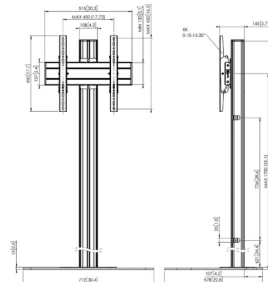

Algemeen

Kleur	Zilver | Zwart	Zilver | Zwart	Zilver | Zwart
Artikelnummer	7951014 (Silver) 7951010 (Black)	7951024 (Silver) 7951020 (Black) 7991020 (Black)	7951034 (Silver) 7951030 (Black)
EAN enkele doos	8712285332524 (Silver) 8712285332500 (Black)	8712285332562 (Silver) 8712285332548 (Black) 8712285346804 (Black)	8712285332609 (Silver) 8712285332586 (Black)