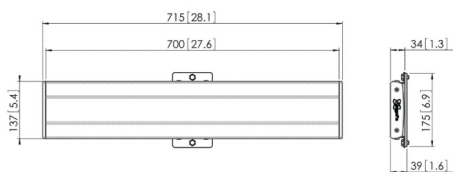

PFB 3407

Display interface plaat

53
715
100
650

5 jaar

Zilver | Zwart

7234074 (Silver)
7234070 (Black)

8712285318788 (Silver)
8712285329449 (Black)